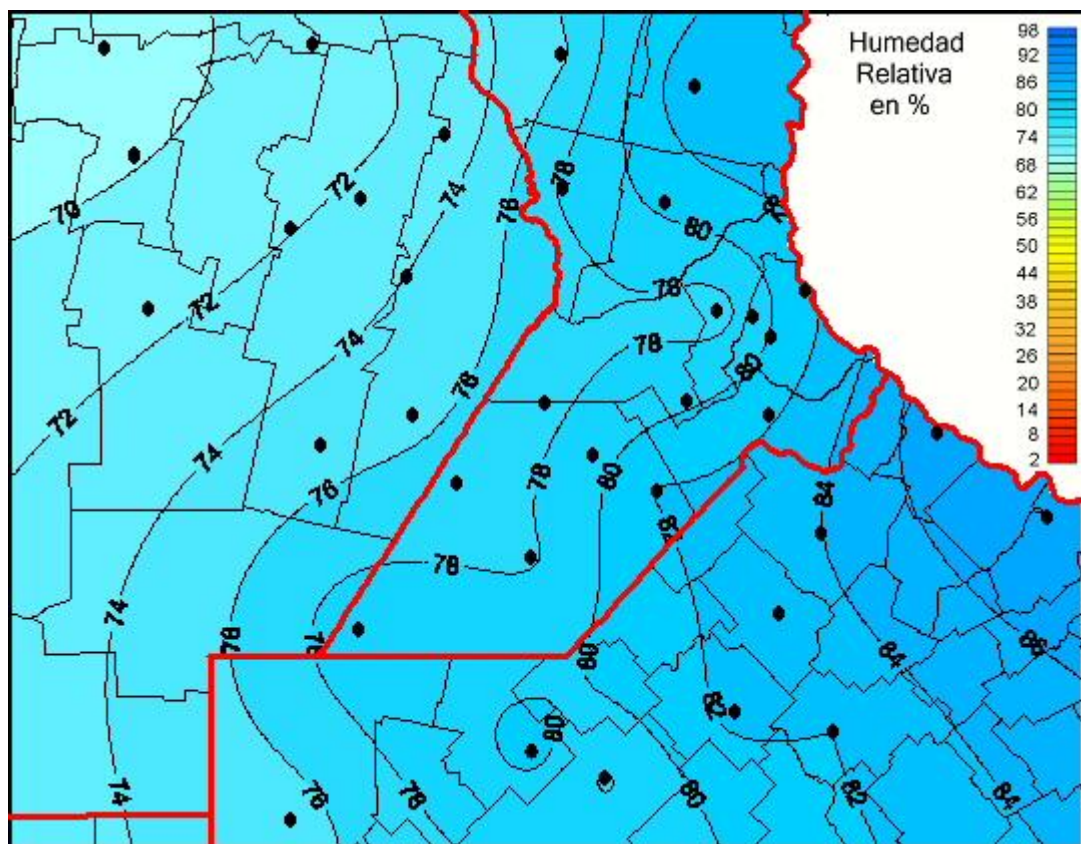

## Humedad Relativa

Mapa de humedad relativa de las últimas 24 horas.  
(Desde las 8:00AM hasta las 8:00AM). Se actualiza a las 10:00hs.