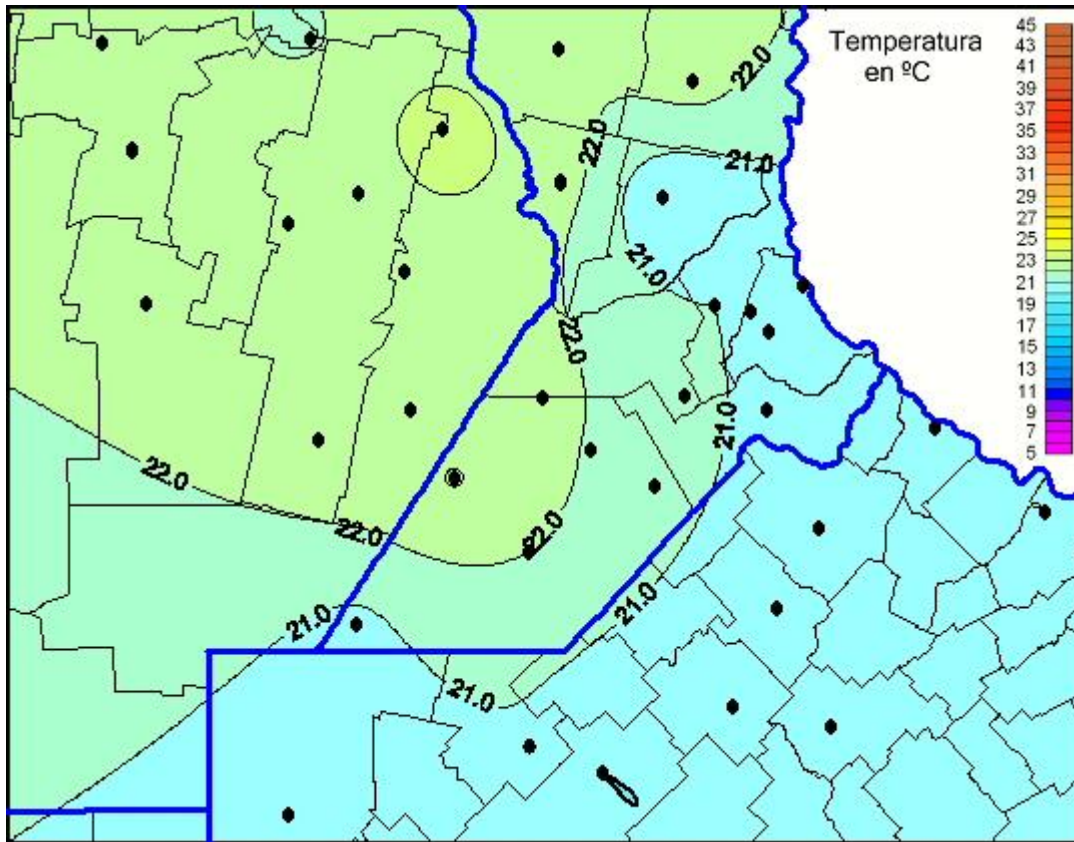

# Temperaturas Máximas

Mapa de temperaturas máximas de las últimas 72 horas.  
(Desde las 8:00AM hasta las 8:00AM). Se actualiza a las 10:00hs.