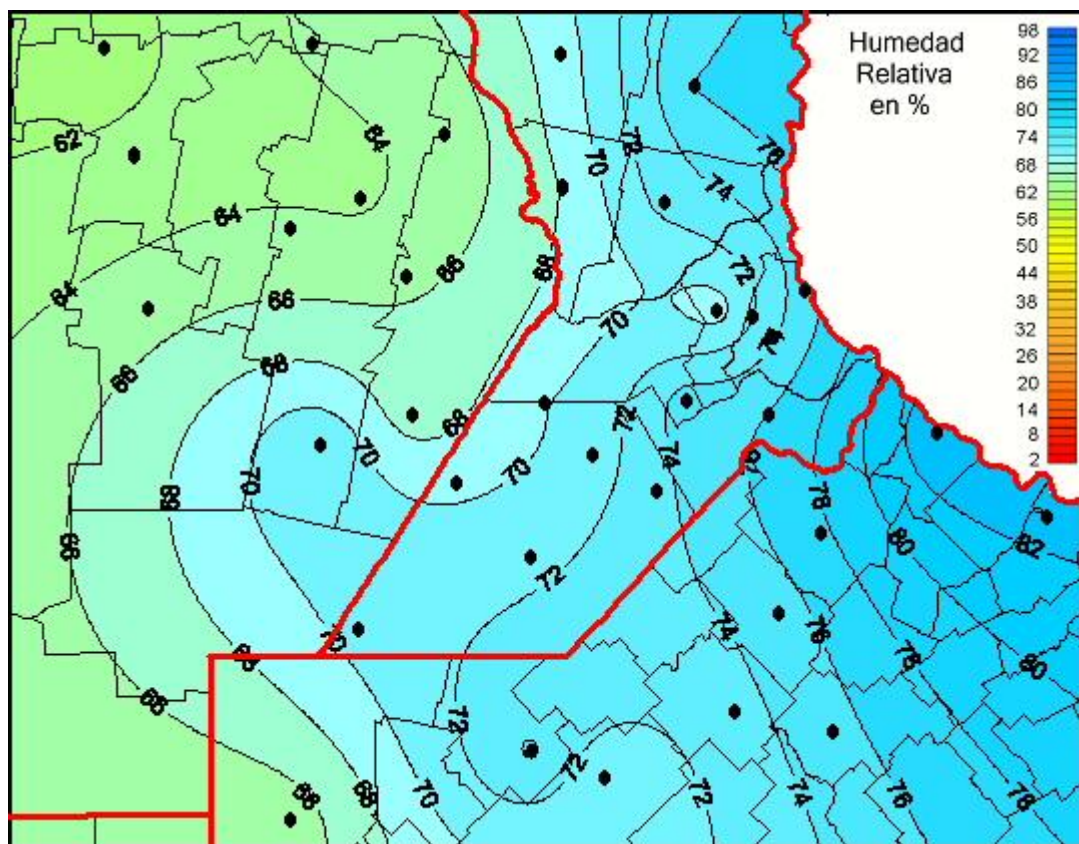

Humedad Relativa

Mapa de humedad relativa de las las últimas 72 horas.
(Desde las 8:00AM hasta las 8:00AM). Se actualiza a las 10:00hs.