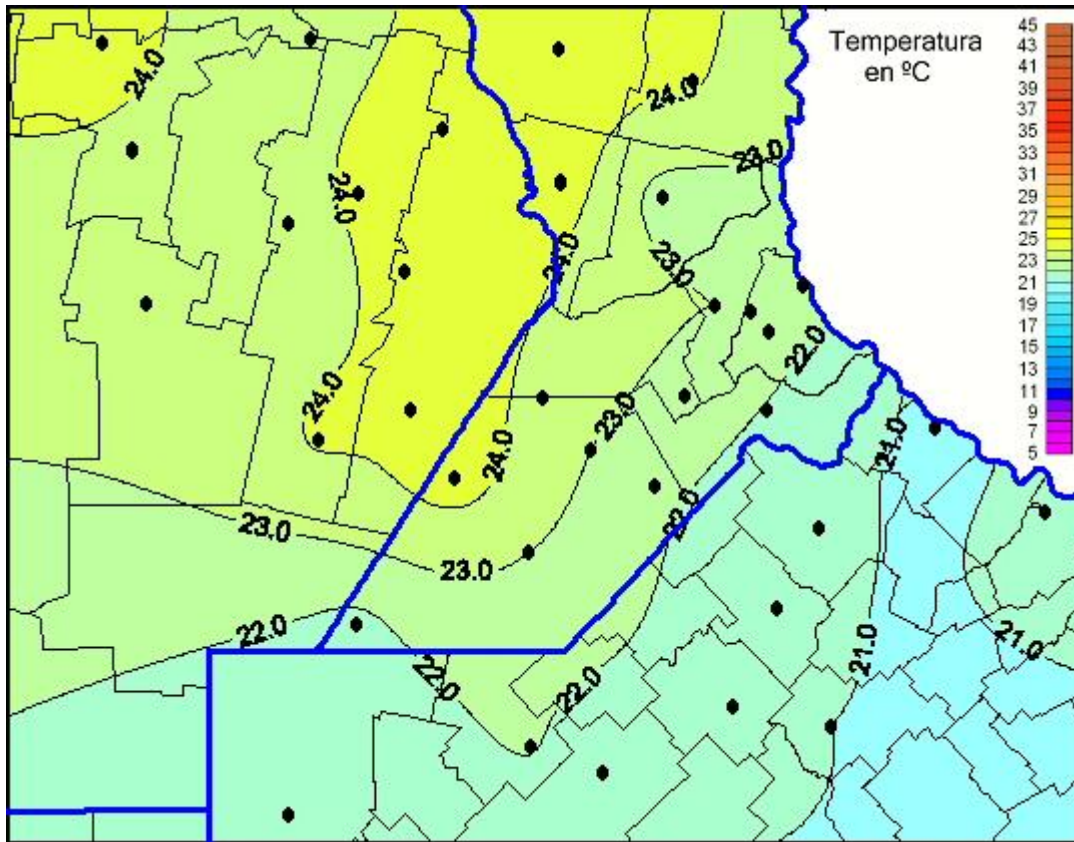

Temperaturas Máximas

Mapa de temperaturas máximas de las últimas 24 horas.
(Desde las 8:00AM hasta las 8:00AM). Se actualiza a las 10:00hs.