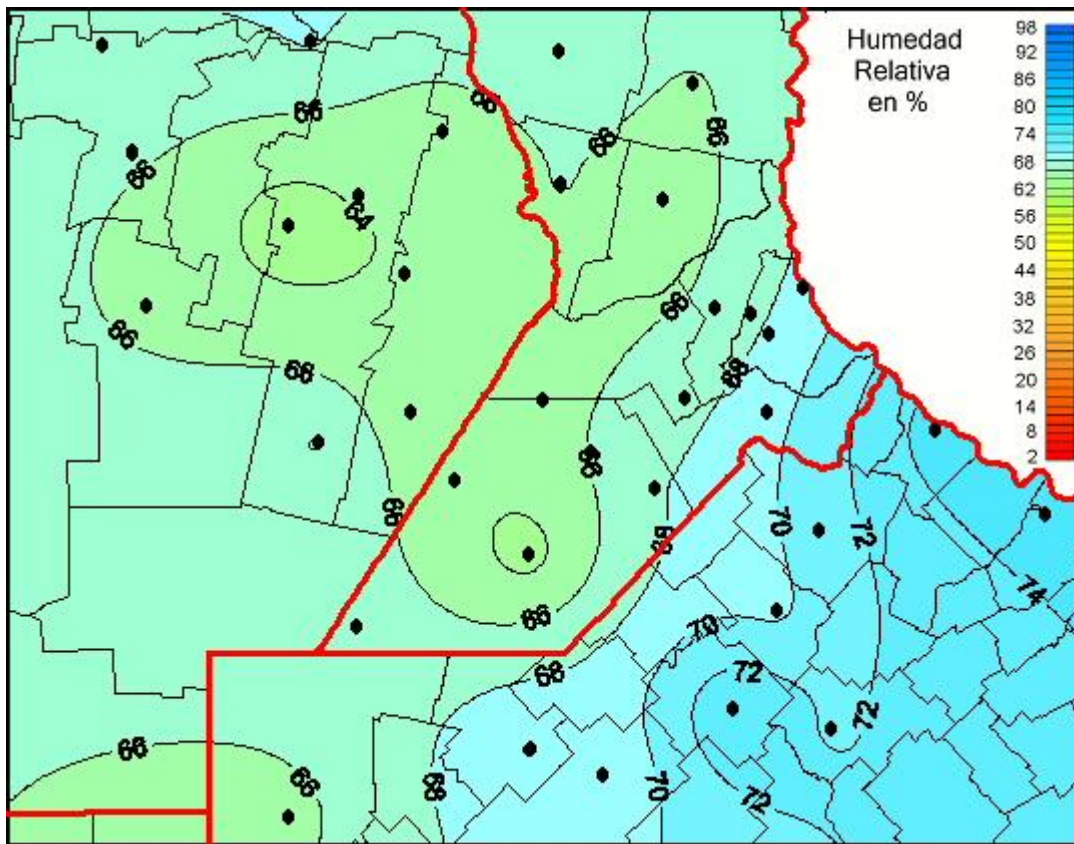

# Humedad Relativa

Mapa de humedad relativa de las las últimas 24 horas.  
(Desde las 8:00AM hasta las 8:00AM). Se actualiza a las 10:00hs.