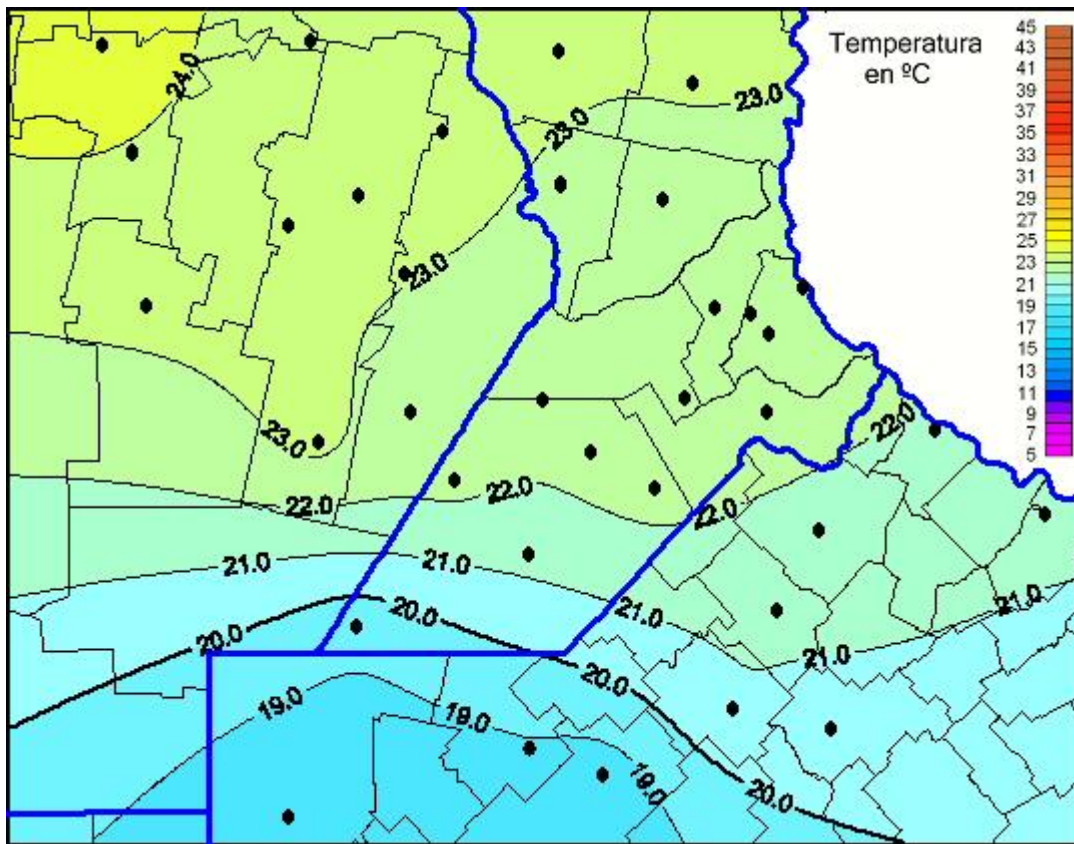

Temperaturas Máximas

Mapa de temperaturas máximas de las últimas 24 horas.
(Desde las 8:00AM hasta las 8:00AM). Se actualiza a las 10:00hs.