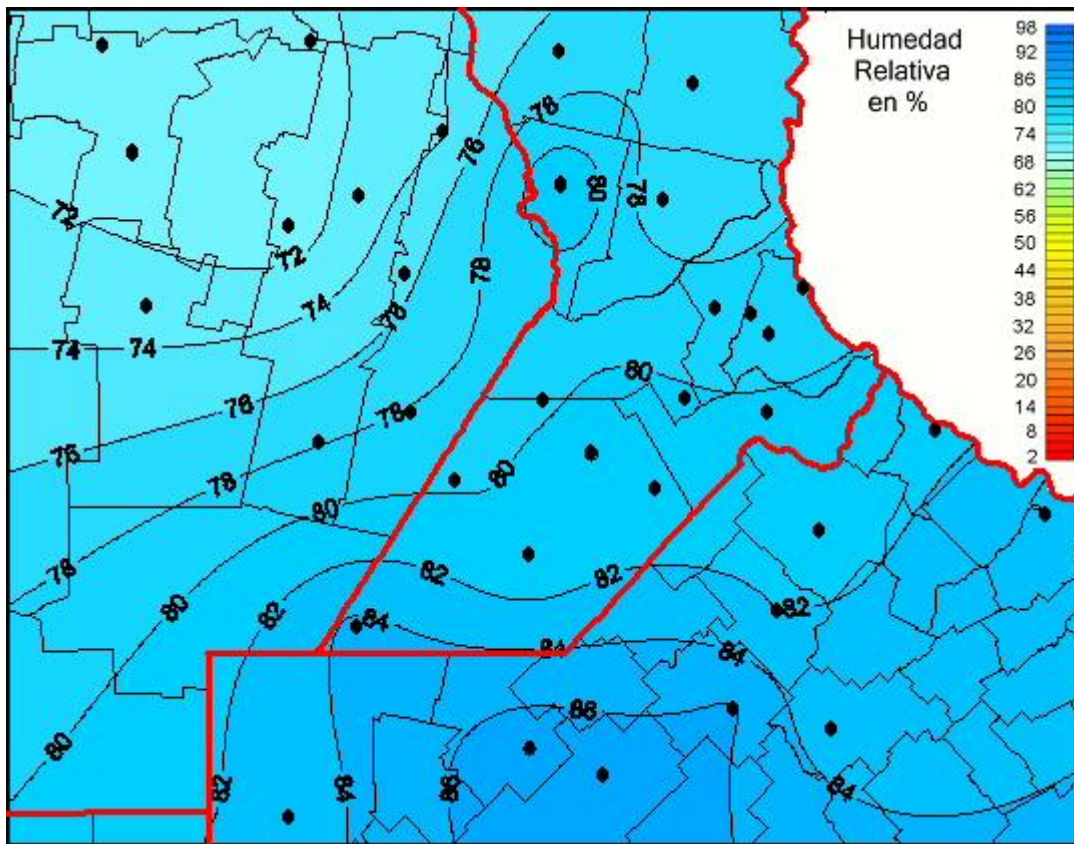

Humedad Relativa

Mapa de humedad relativa de las últimas 24 horas.
(Desde las 8:00AM hasta las 8:00AM). Se actualiza a las 10:00hs.