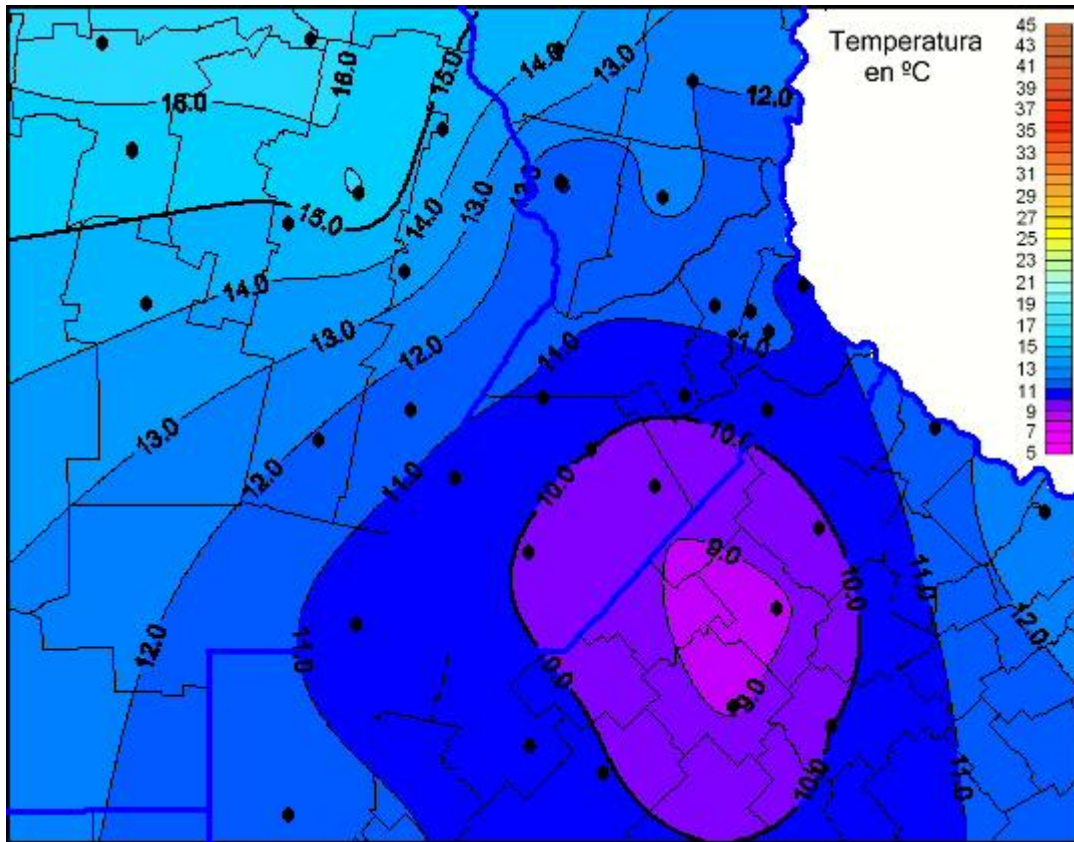

Temperaturas Máximas

Mapa de temperaturas máximas de las últimas 24 horas.
(Desde las 8:00AM hasta las 8:00AM). Se actualiza a las 10:00hs.