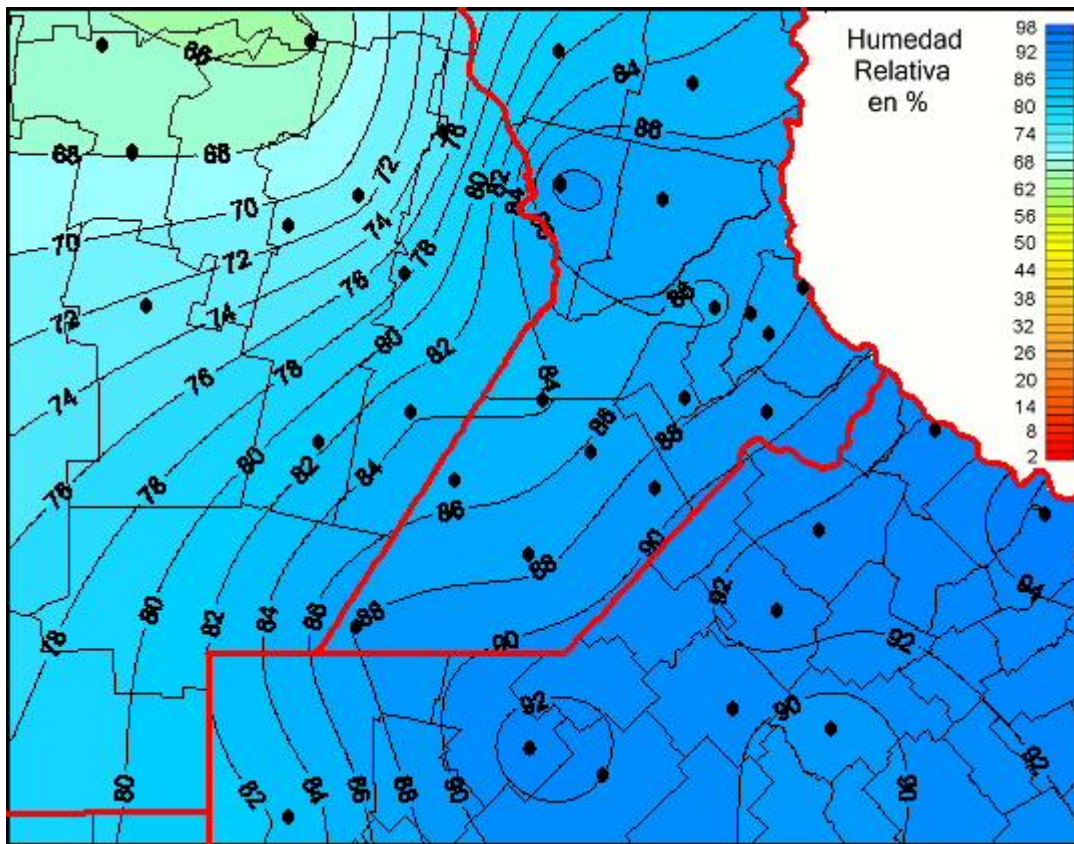

# Humedad Relativa

Mapa de humedad relativa de las últimas 24 horas.  
(Desde las 8:00AM hasta las 8:00AM). Se actualiza a las 10:00hs.