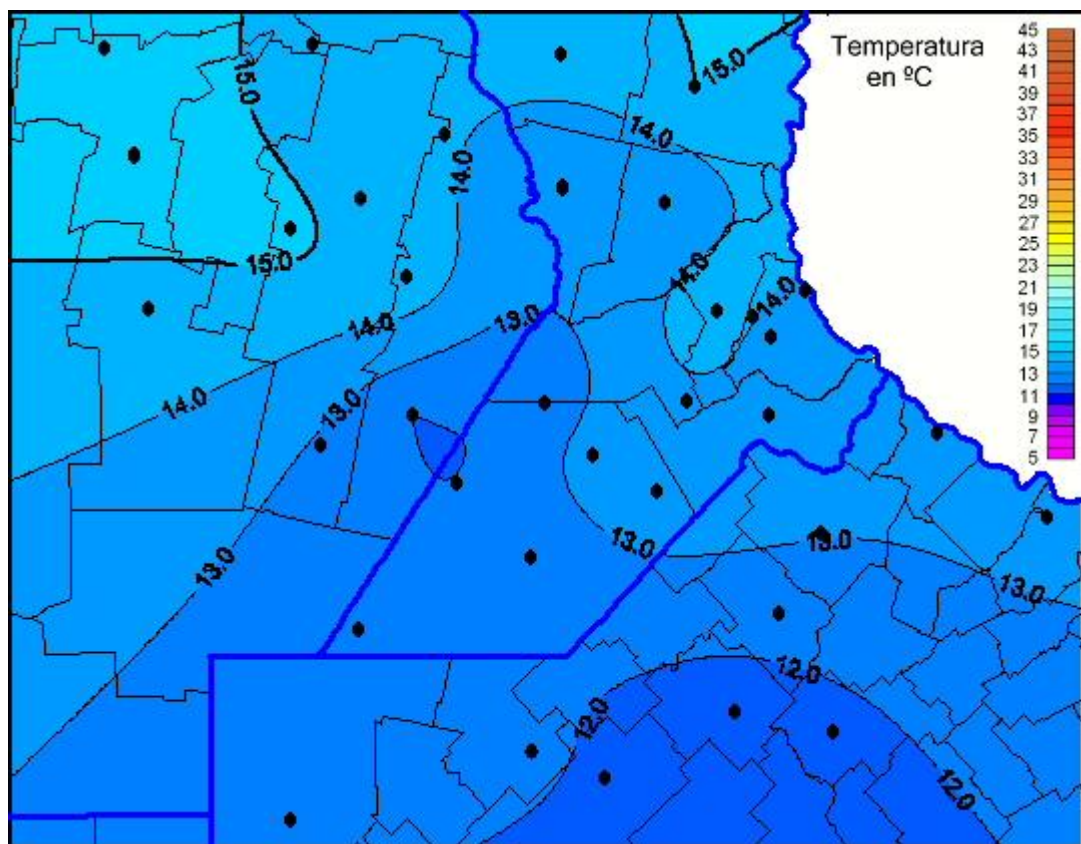

Temperaturas Máximas

Mapa de temperaturas máximas de las últimas 24 horas.
(Desde las 8:00AM hasta las 8:00AM). Se actualiza a las 10:00hs.