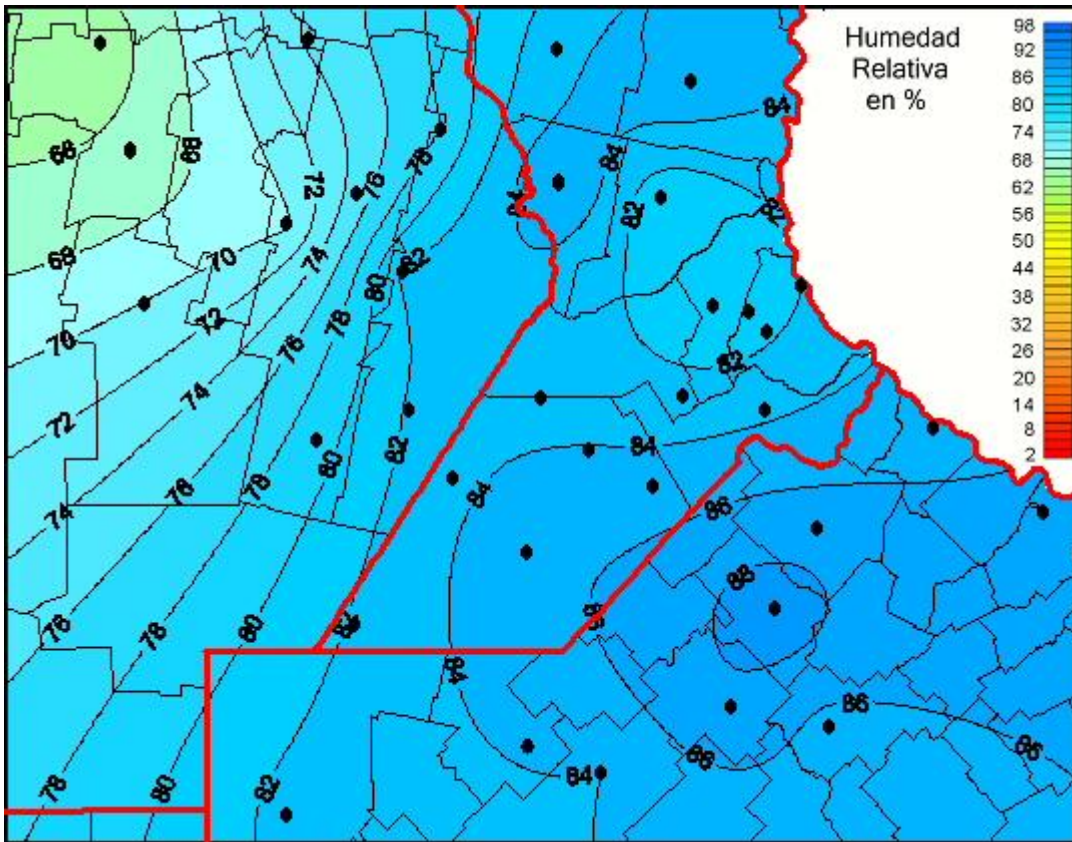

Humedad Relativa

Mapa de humedad relativa de las las últimas 24 horas.
(Desde las 8:00AM hasta las 8:00AM). Se actualiza a las 10:00hs.