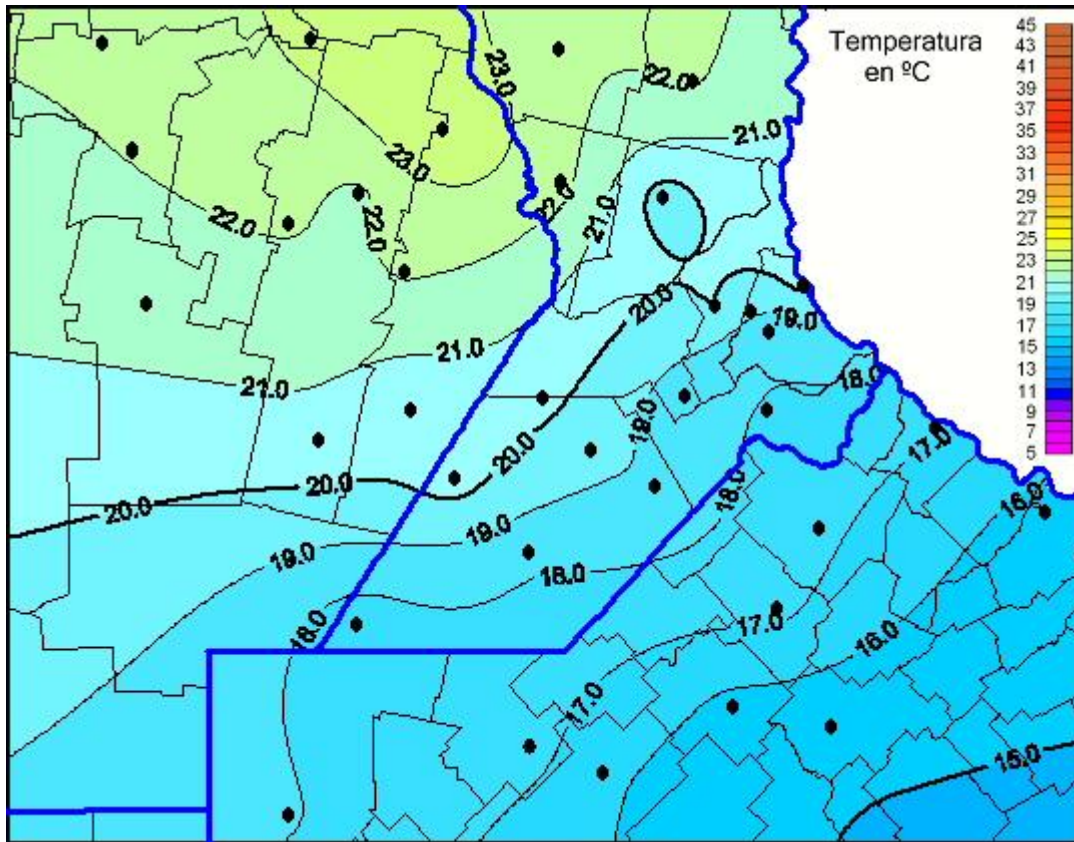

# Temperaturas Máximas

Mapa de temperaturas máximas de las las últimas 72 horas.  
(Desde las 8:00AM hasta las 8:00AM). Se actualiza a las 10:00hs.