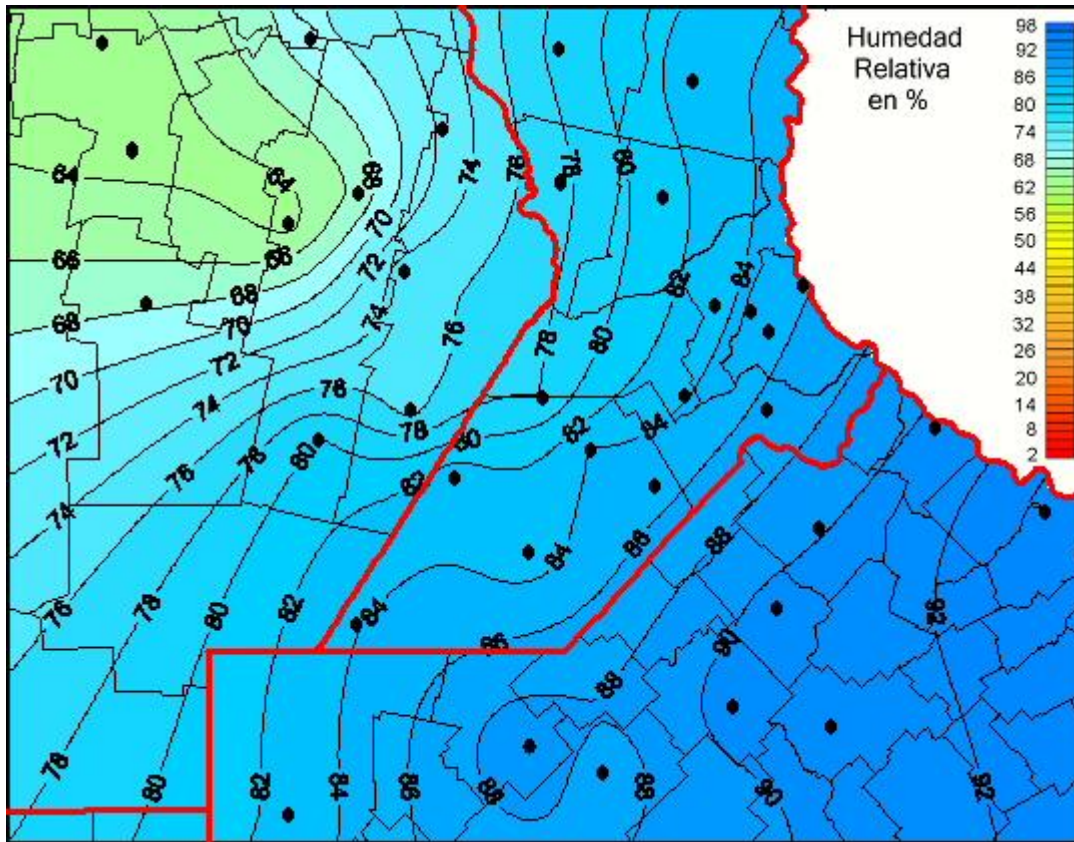

## Humedad Relativa

Mapa de humedad relativa de las últimas 72 horas.  
(Desde las 8:00AM hasta las 8:00AM). Se actualiza a las 10:00hs.