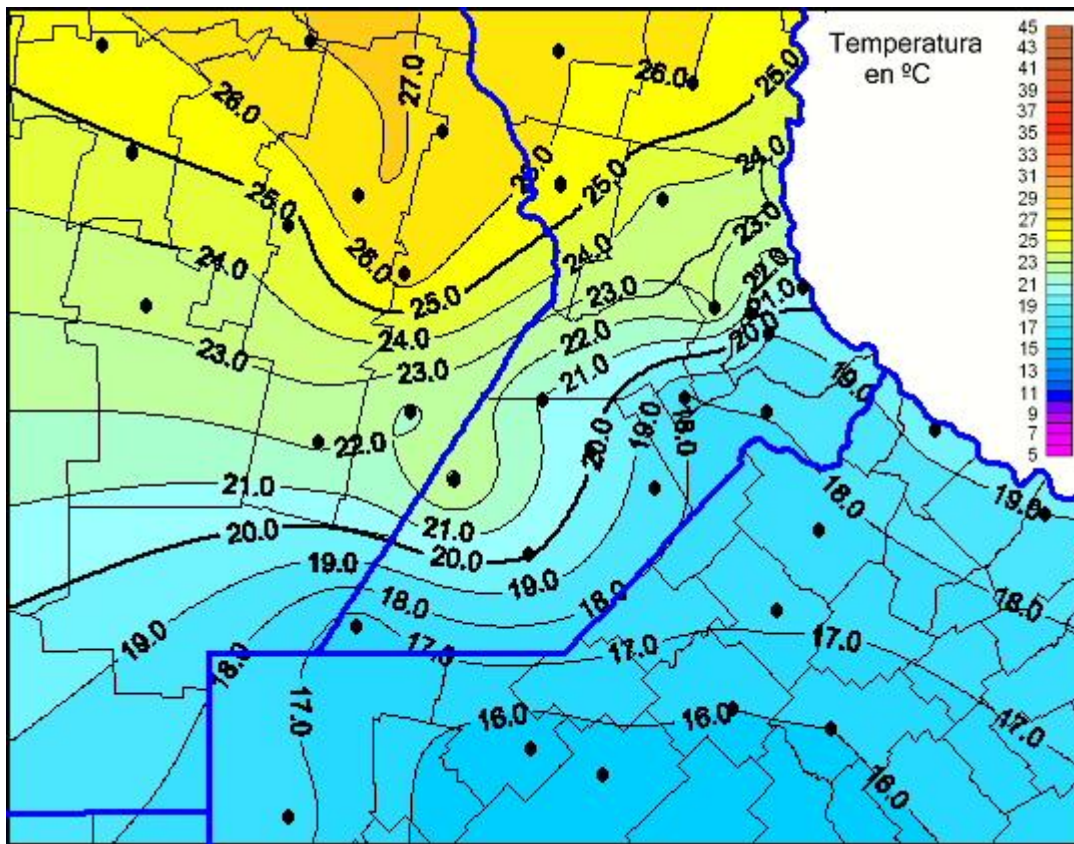

Temperaturas Máximas

Mapa de temperaturas máximas de las las últimas 24 horas.
(Desde las 8:00AM hasta las 8:00AM). Se actualiza a las 10:00hs.