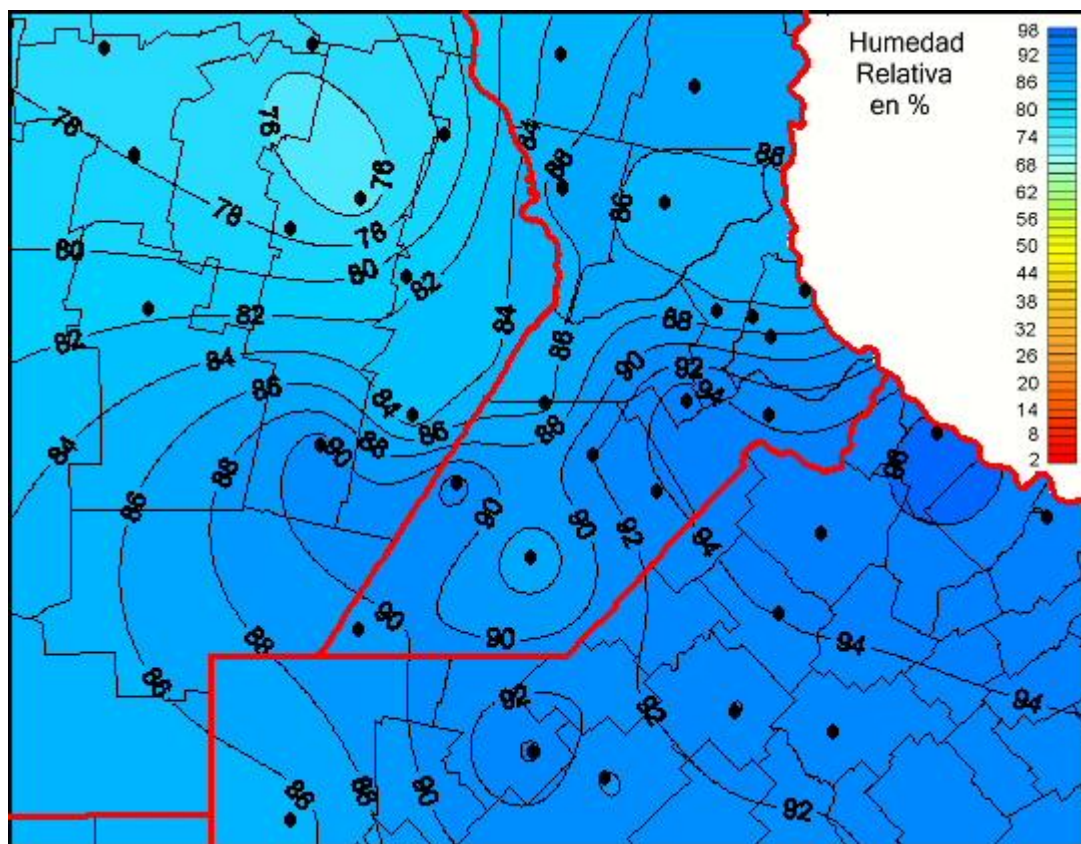

## Humedad Relativa

Mapa de humedad relativa de las últimas 24 horas.  
(Desde las 8:00AM hasta las 8:00AM). Se actualiza a las 10:00hs.