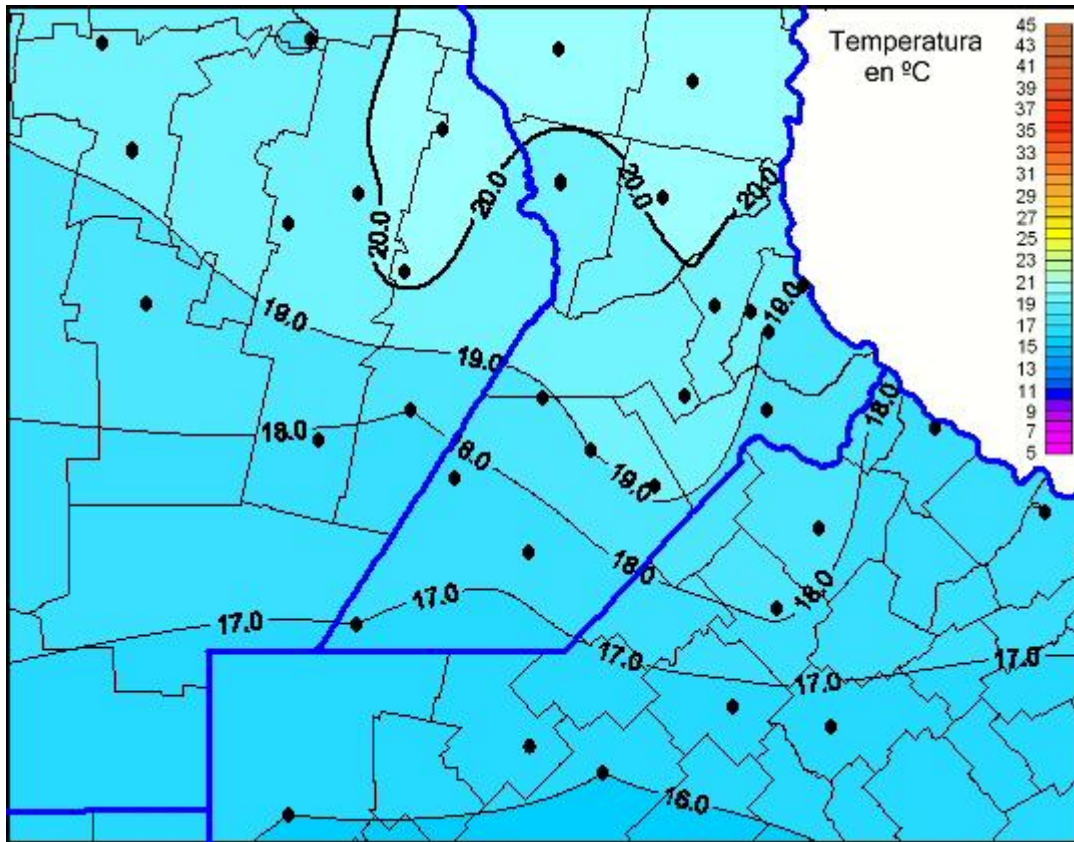

Temperaturas Máximas

Mapa de temperaturas máximas de las últimas 24 horas.
(Desde las 8:00AM hasta las 8:00AM). Se actualiza a las 10:00hs.