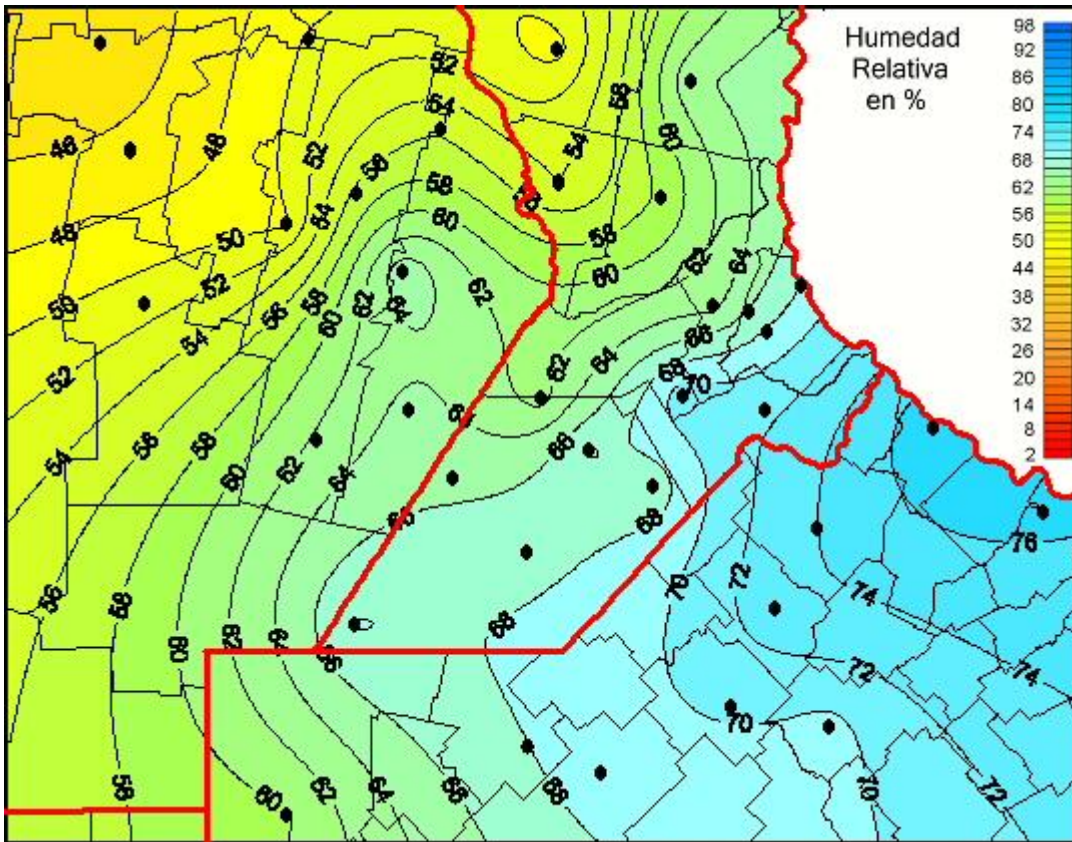

Humedad Relativa

Mapa de humedad relativa de las las últimas 24 horas.
(Desde las 8:00AM hasta las 8:00AM). Se actualiza a las 10:00hs.