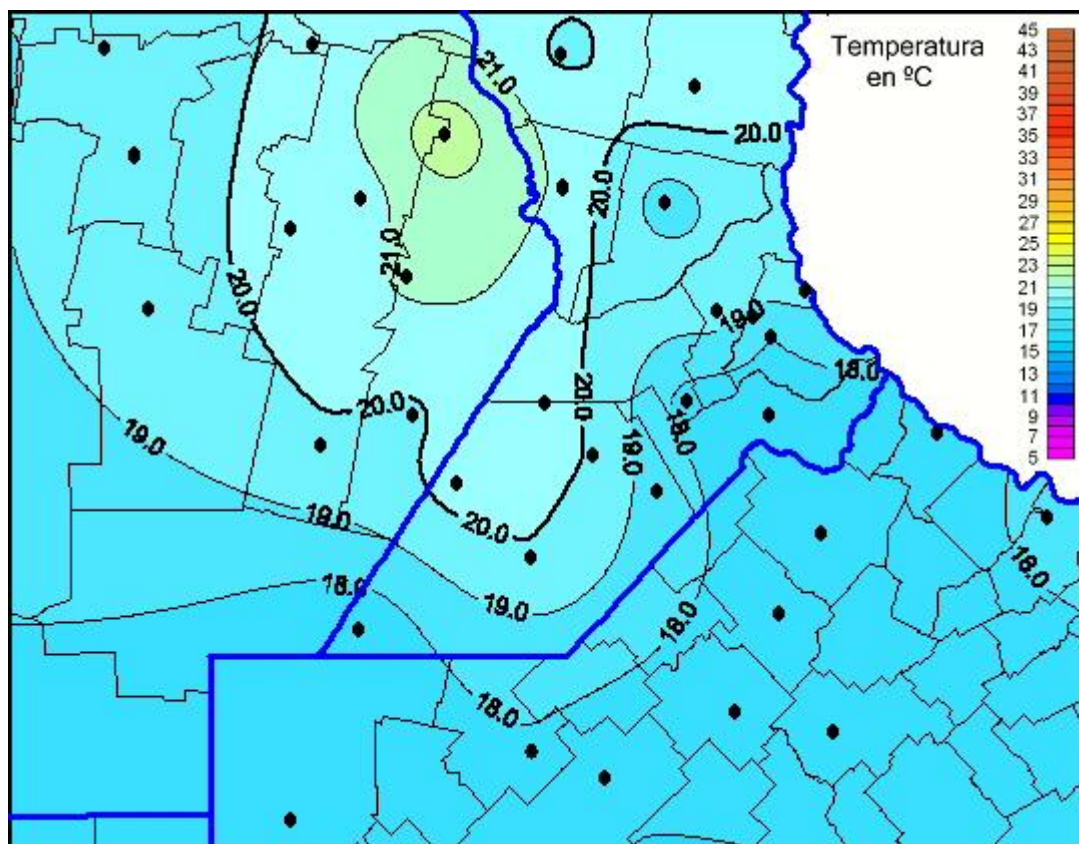

Temperaturas Máximas

Mapa de temperaturas máximas de las últimas 24 horas.
(Desde las 8:00AM hasta las 8:00AM). Se actualiza a las 10:00hs.