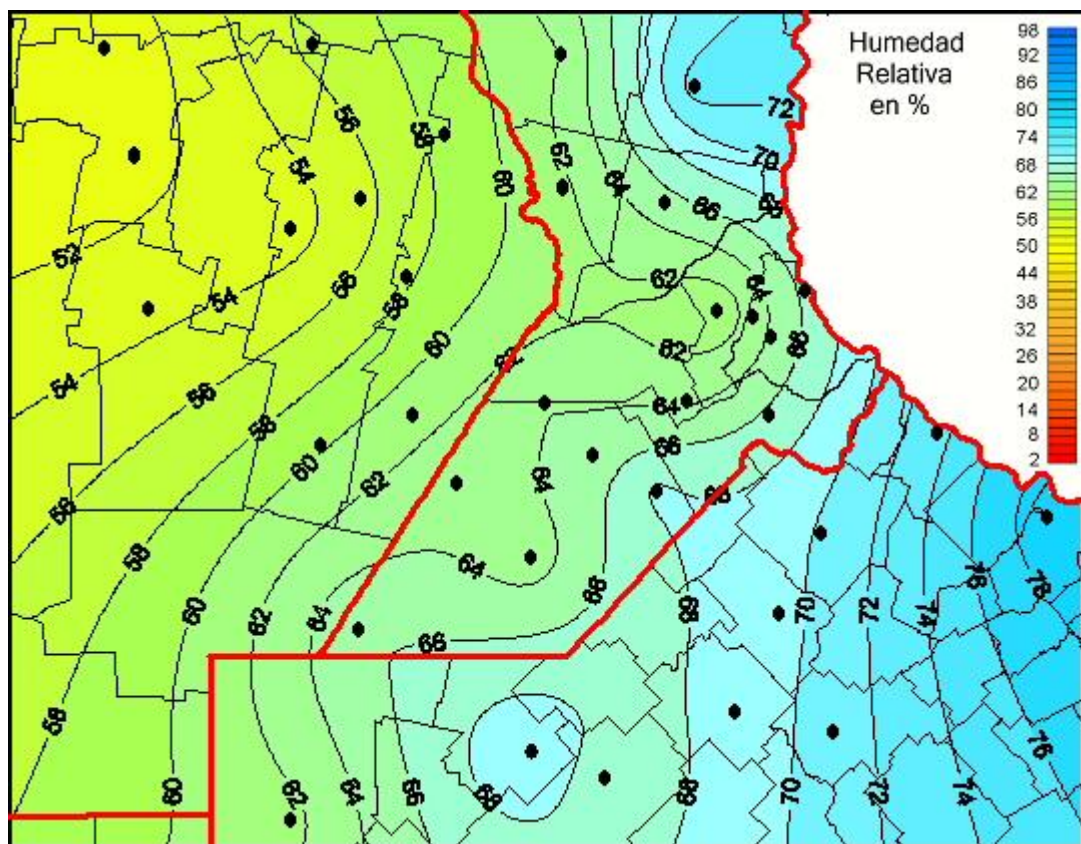

Humedad Relativa

Mapa de humedad relativa de las últimas 24 horas.
(Desde las 8:00AM hasta las 8:00AM). Se actualiza a las 10:00hs.