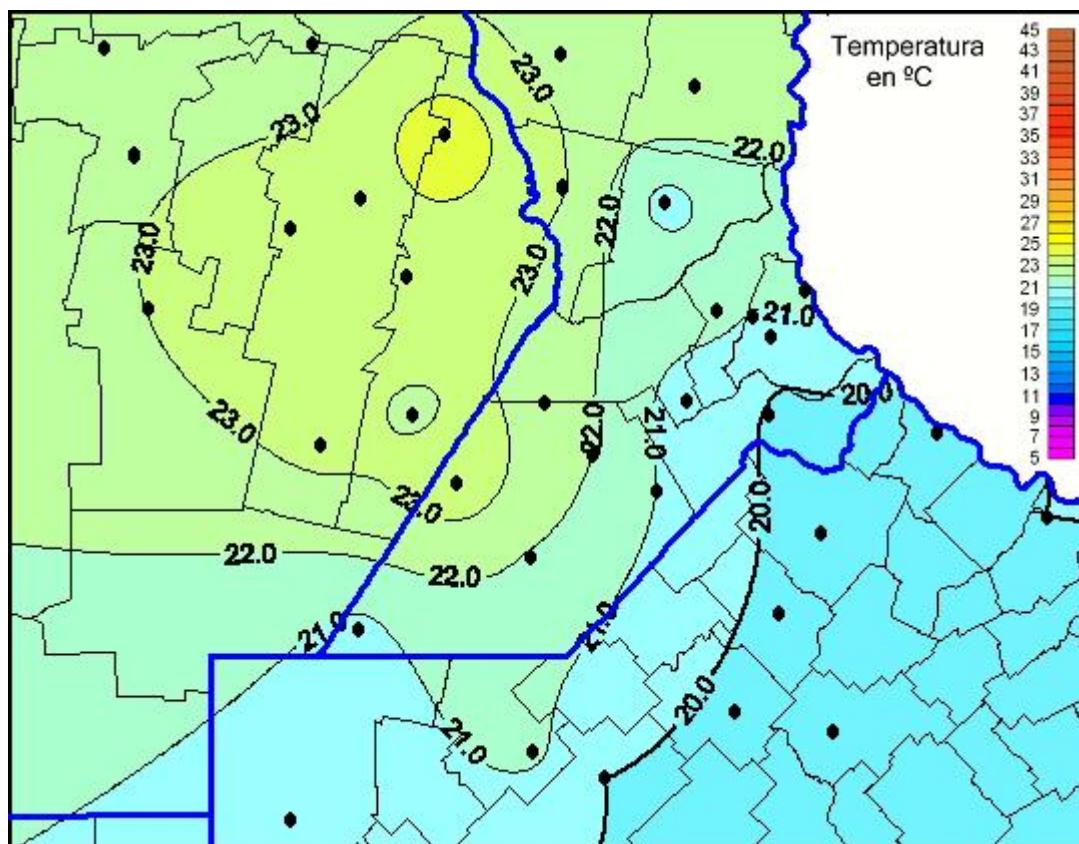

Temperaturas Máximas

Mapa de temperaturas máximas de las últimas 24 horas.
(Desde las 8:00AM hasta las 8:00AM). Se actualiza a las 10:00hs.