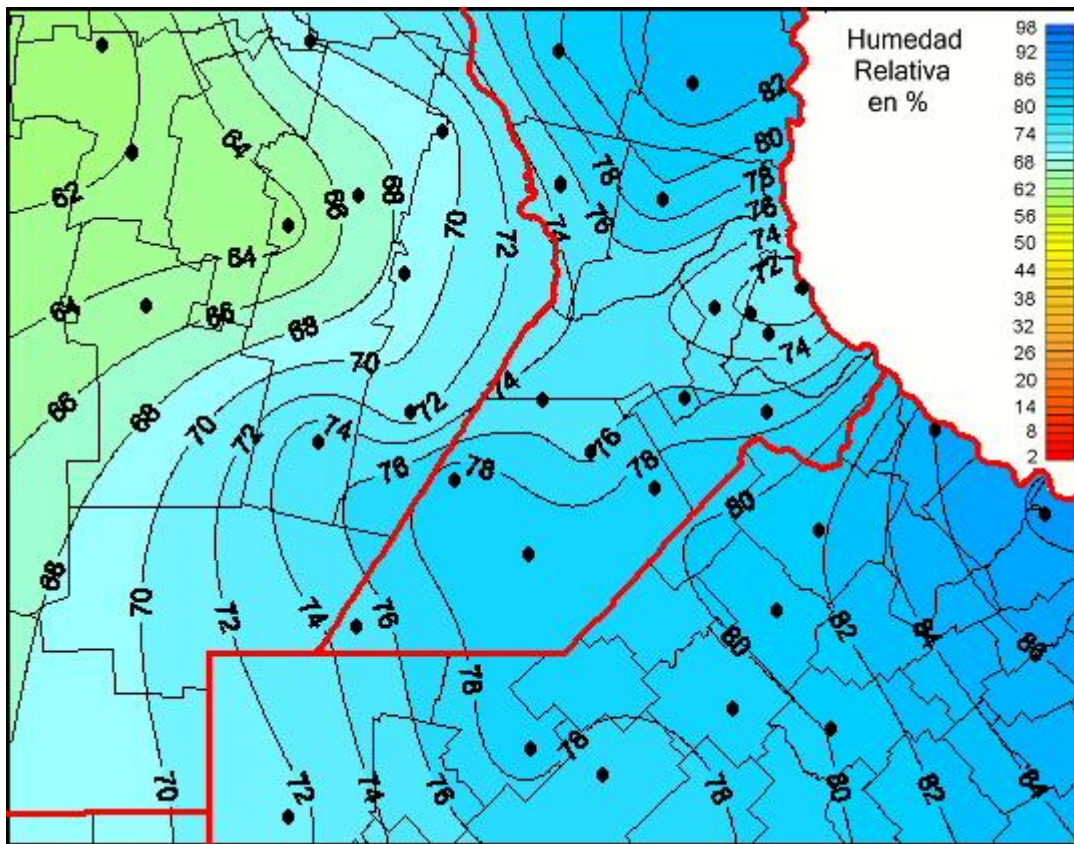

# Humedad Relativa

Mapa de humedad relativa de las las últimas 24 horas.  
(Desde las 8:00AM hasta las 8:00AM). Se actualiza a las 10:00hs.