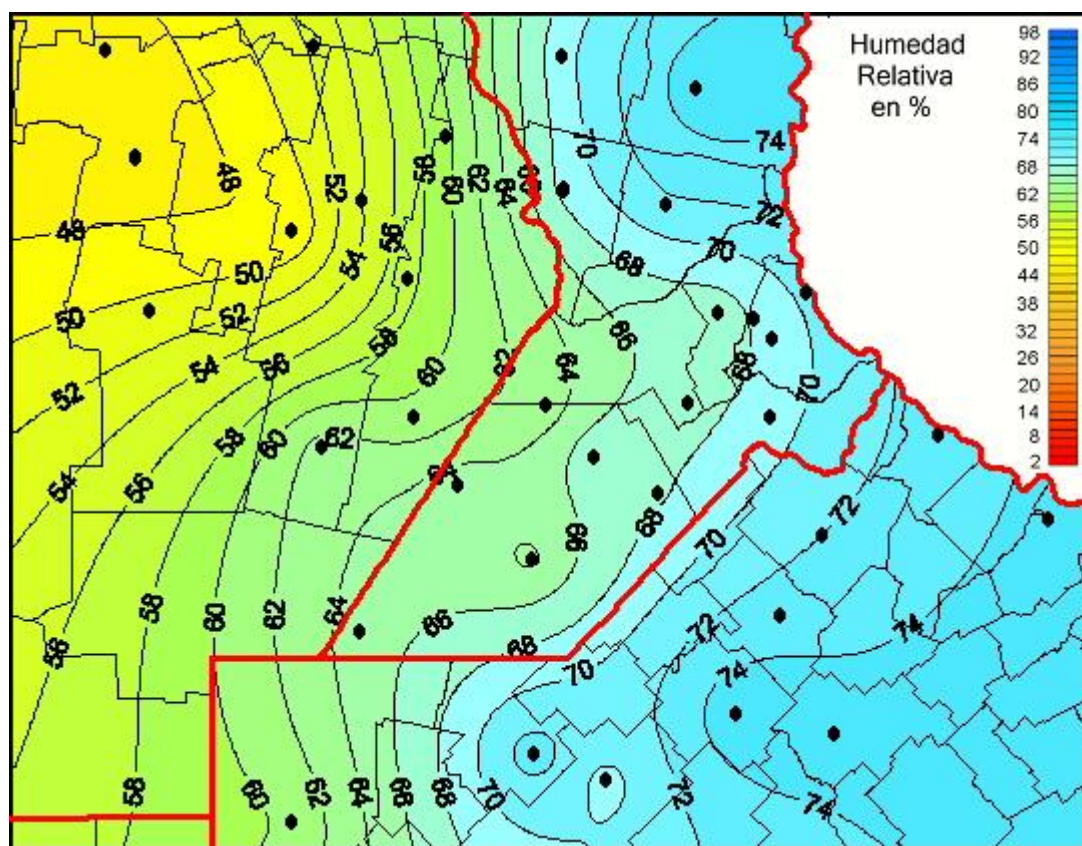

Humedad Relativa

Mapa de humedad relativa de las últimas 96 horas.
(Desde las 8:00AM hasta las 8:00AM). Se actualiza a las 10:00hs.