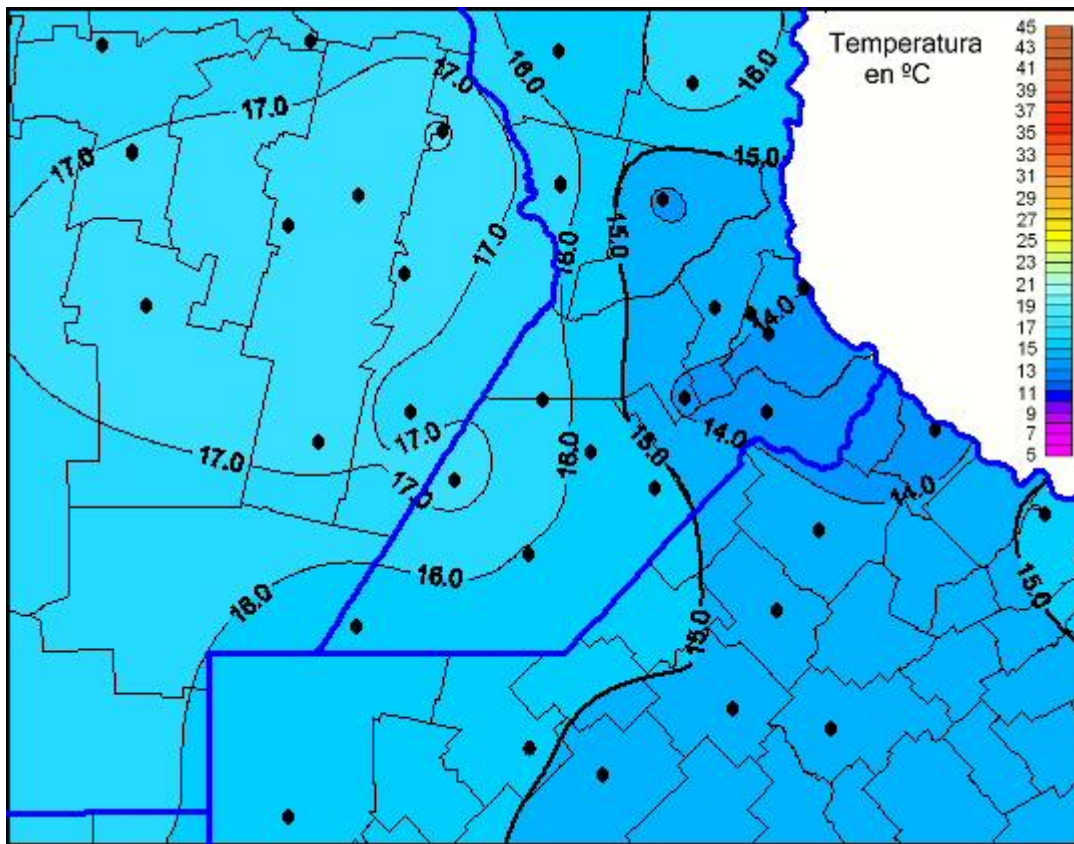

# Temperaturas Máximas

Mapa de temperaturas máximas de las últimas 24 horas.  
(Desde las 8:00AM hasta las 8:00AM). Se actualiza a las 10:00hs.

BOLSA  
DE COMERCIO  
DE ROSARIO

 [www.facebook.com/BCROficial](http://www.facebook.com/BCROficial)