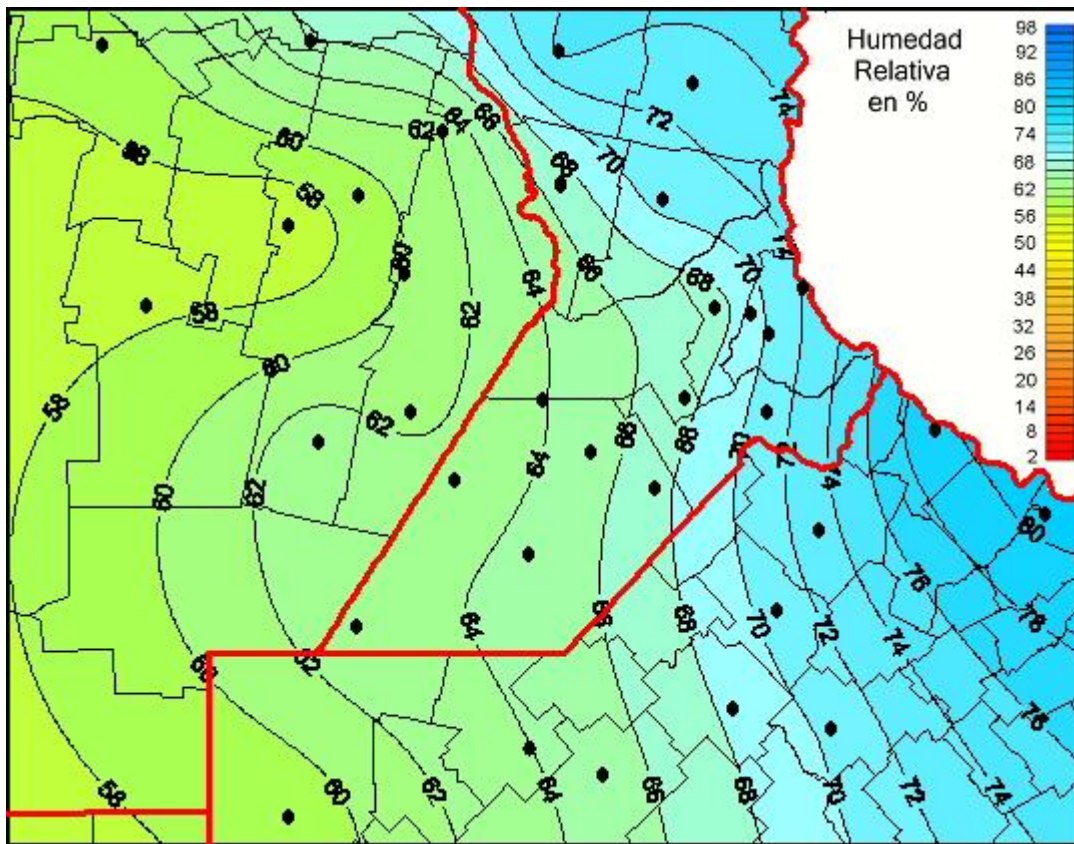

Humedad Relativa

Mapa de humedad relativa de las las últimas 24 horas.
(Desde las 8:00AM hasta las 8:00AM). Se actualiza a las 10:00hs.