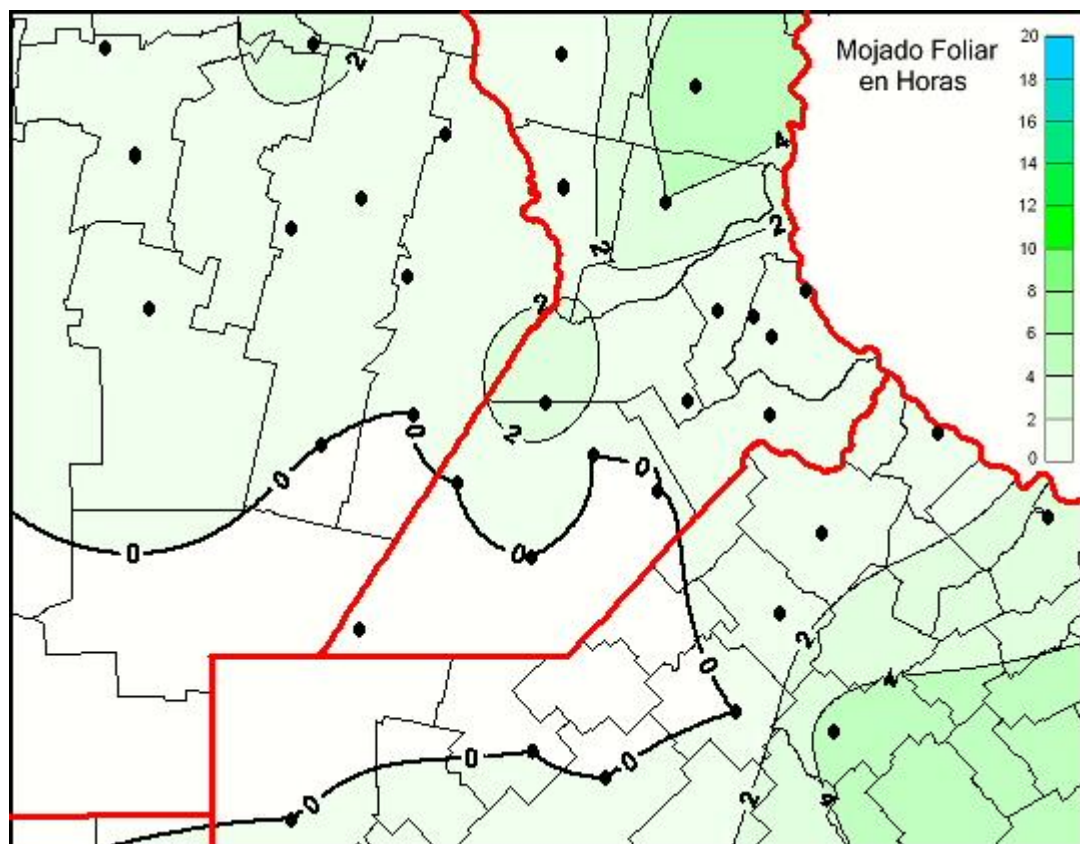

Humedad de Hoja

Mapa de humedad de hoja de las las últimas 24 horas.
(Desde las 8:00AM hasta las 8:00AM). Se actualiza a las 10:00hs.