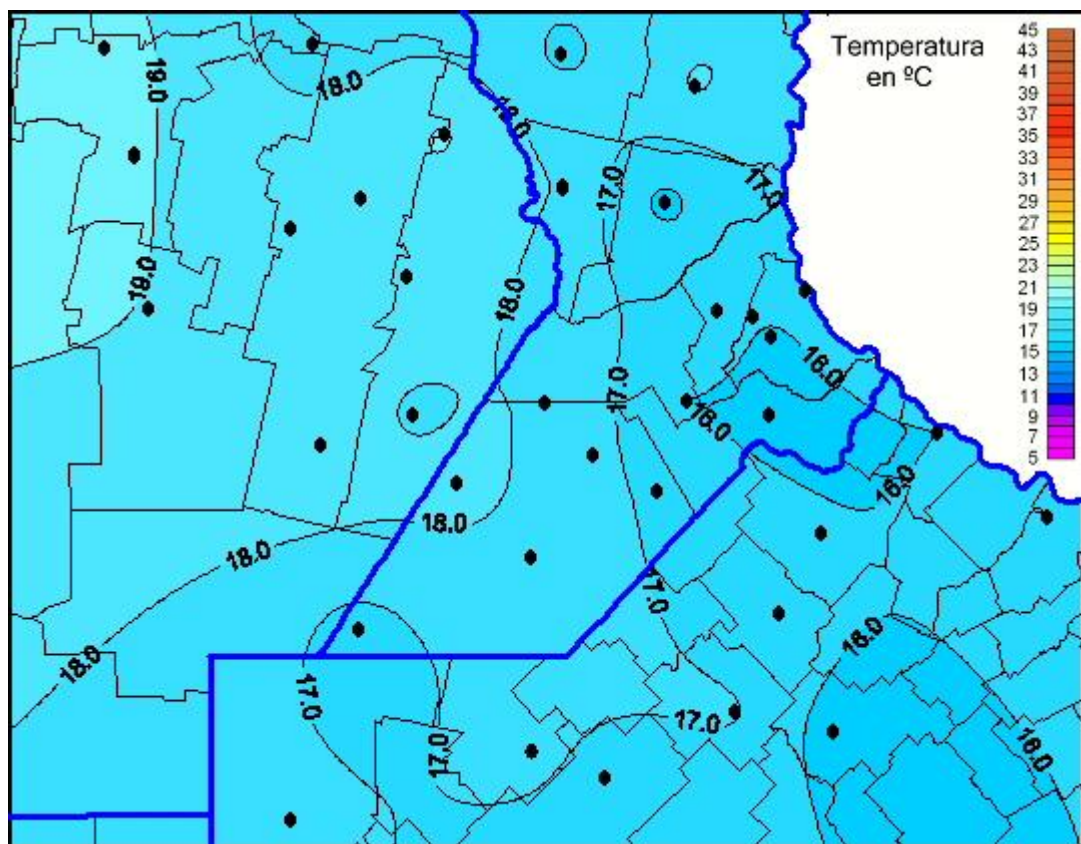

Temperaturas Máximas

Mapa de temperaturas máximas de las últimas 24 horas.
(Desde las 8:00AM hasta las 8:00AM). Se actualiza a las 10:00hs.