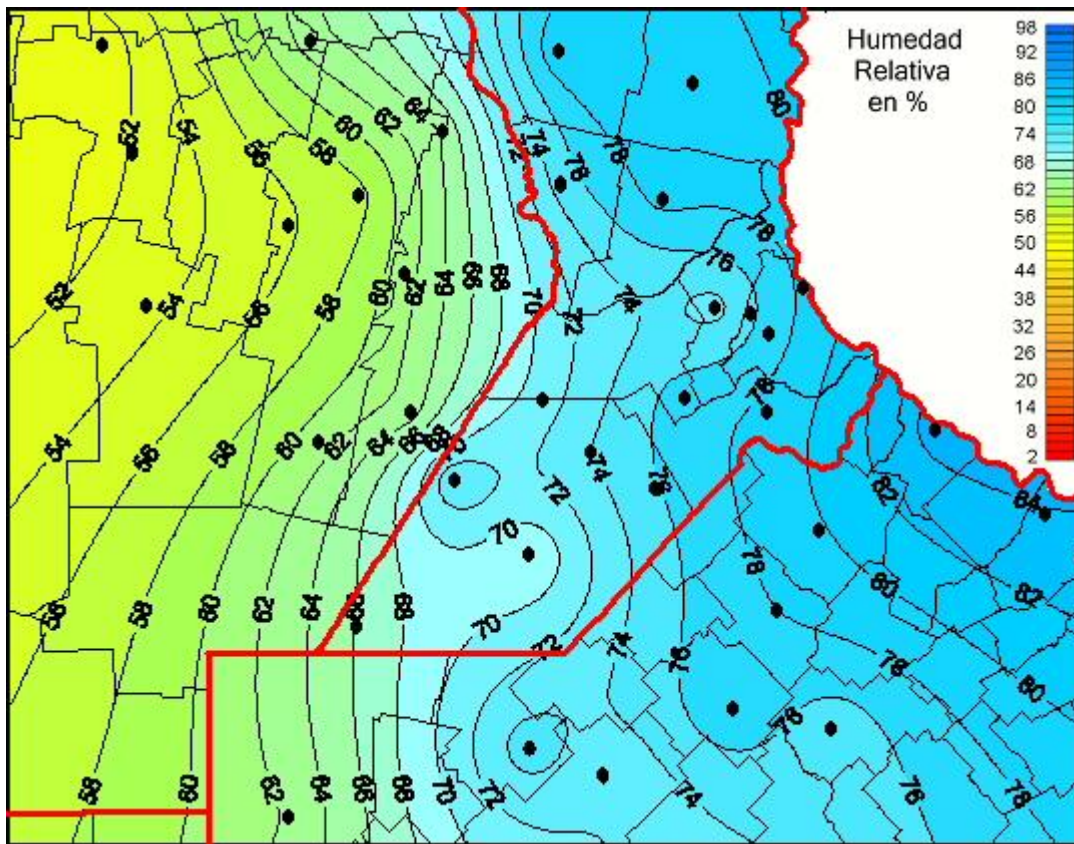

## Humedad Relativa

Mapa de humedad relativa de las últimas 24 horas.  
(Desde las 8:00AM hasta las 8:00AM). Se actualiza a las 10:00hs.