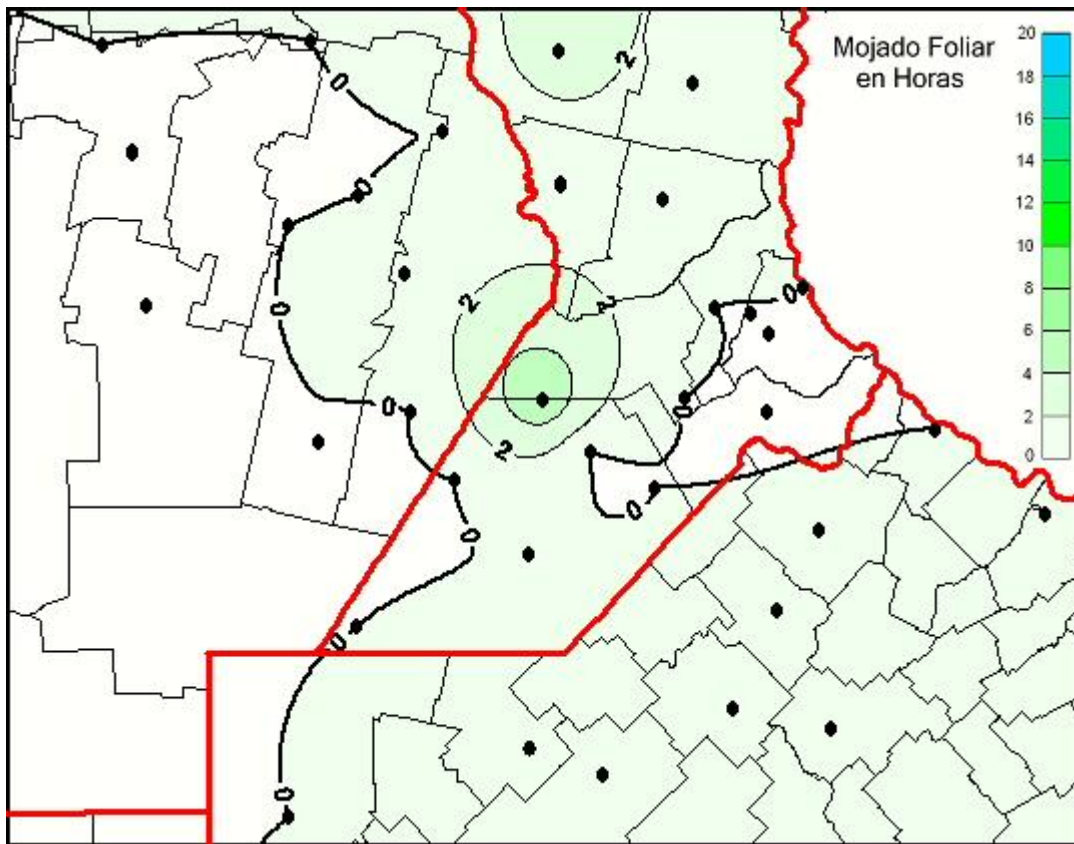

## Humedad de Hoja

Mapa de humedad de hoja de las últimas 24 horas.  
(Desde las 8:00AM hasta las 8:00AM). Se actualiza a las 10:00hs.