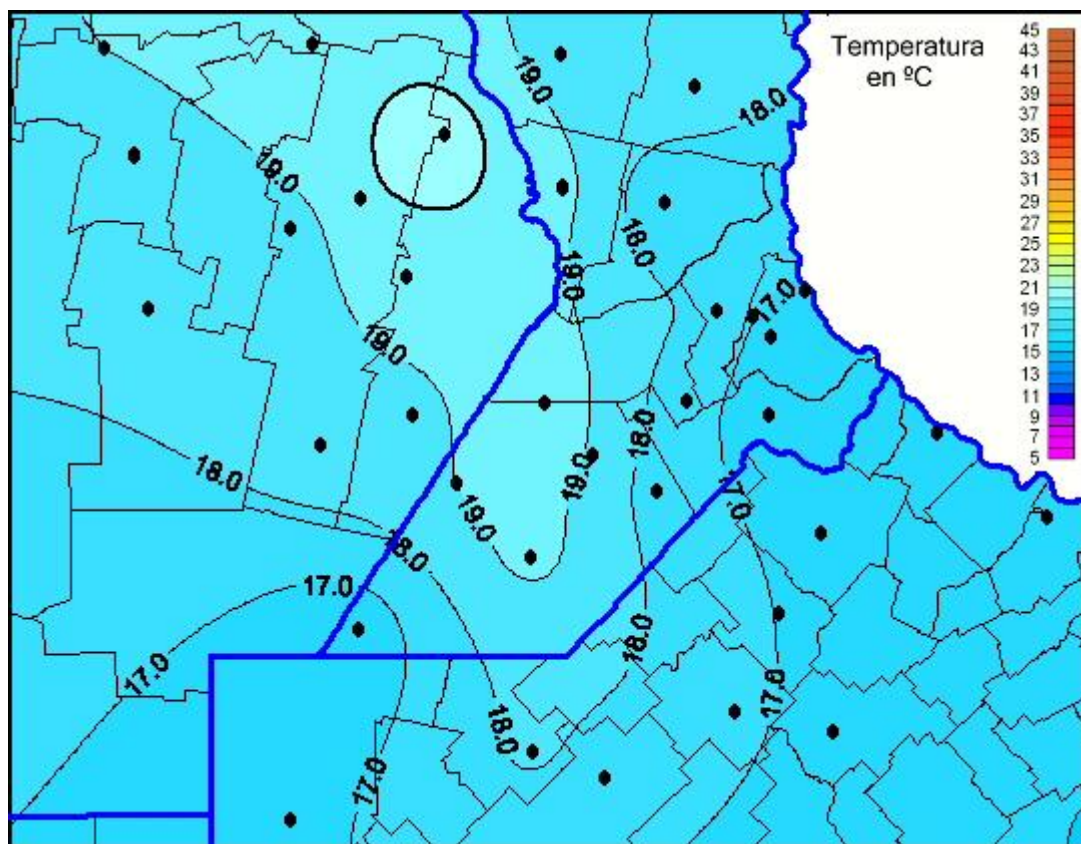

Temperaturas Máximas

Mapa de temperaturas máximas de las últimas 24 horas.
(Desde las 8:00AM hasta las 8:00AM). Se actualiza a las 10:00hs.