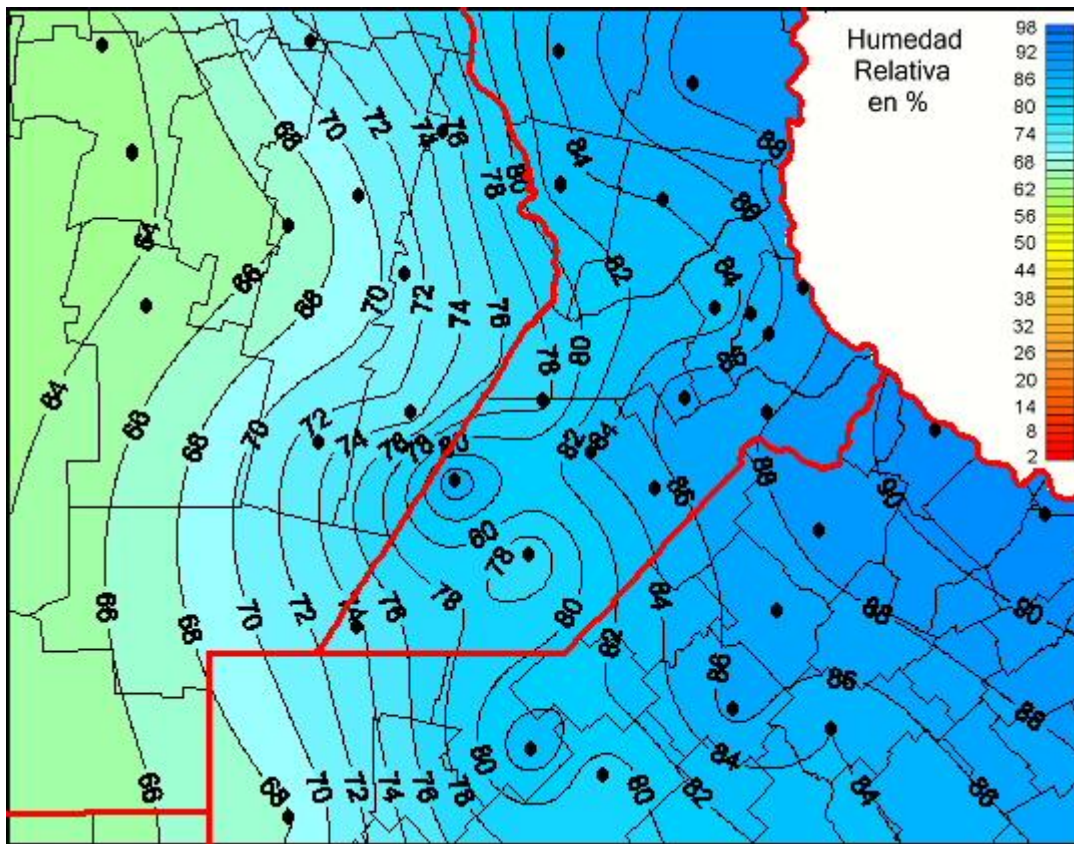

## Humedad Relativa

Mapa de humedad relativa de las últimas 24 horas.  
(Desde las 8:00AM hasta las 8:00AM). Se actualiza a las 10:00hs.