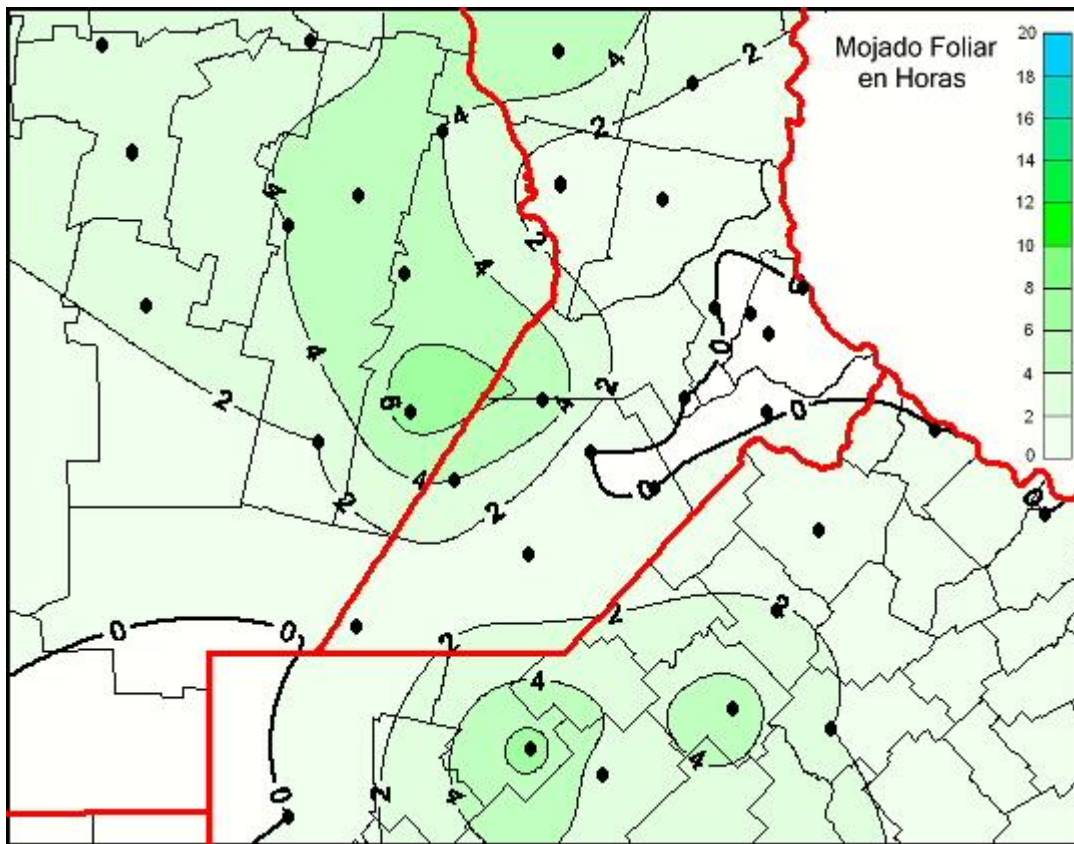

Humedad de Hoja

Mapa de humedad de hoja de las las últimas 24 horas.
(Desde las 8:00AM hasta las 8:00AM). Se actualiza a las 10:00hs.