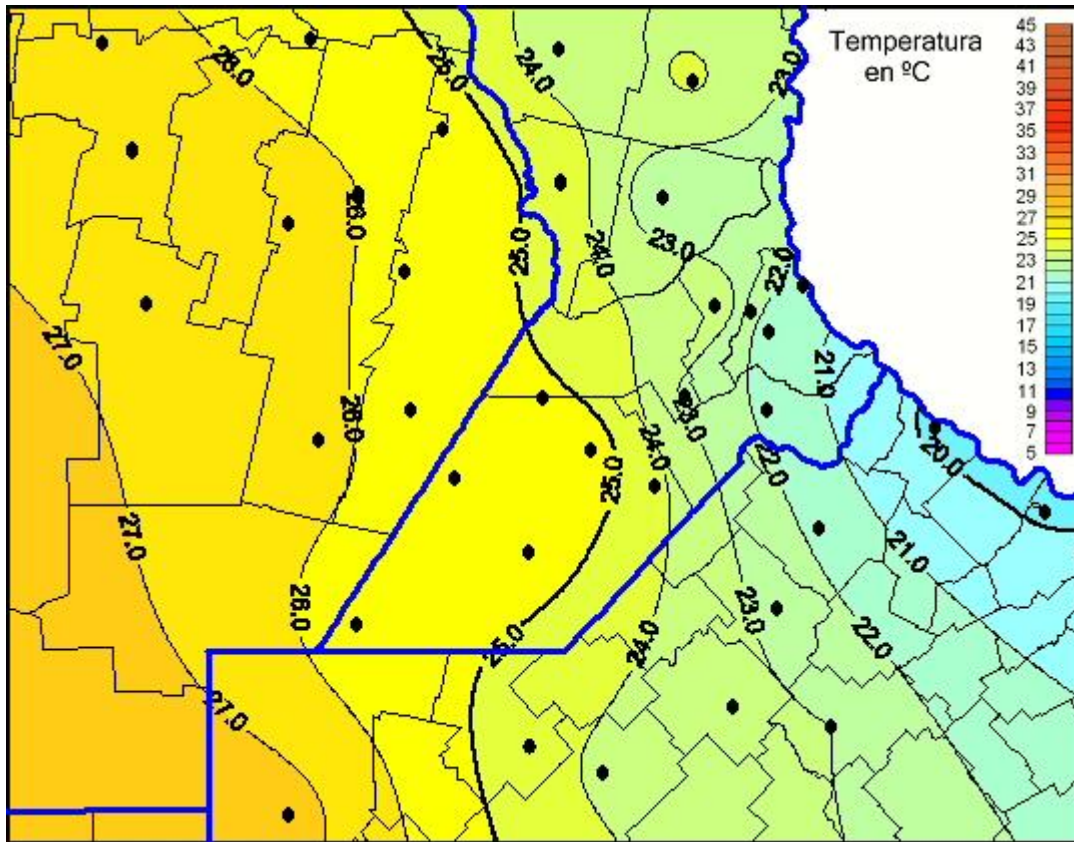

# Temperaturas Máximas

Mapa de temperaturas máximas de las últimas 72 horas.  
(Desde las 8:00AM hasta las 8:00AM). Se actualiza a las 10:00hs.