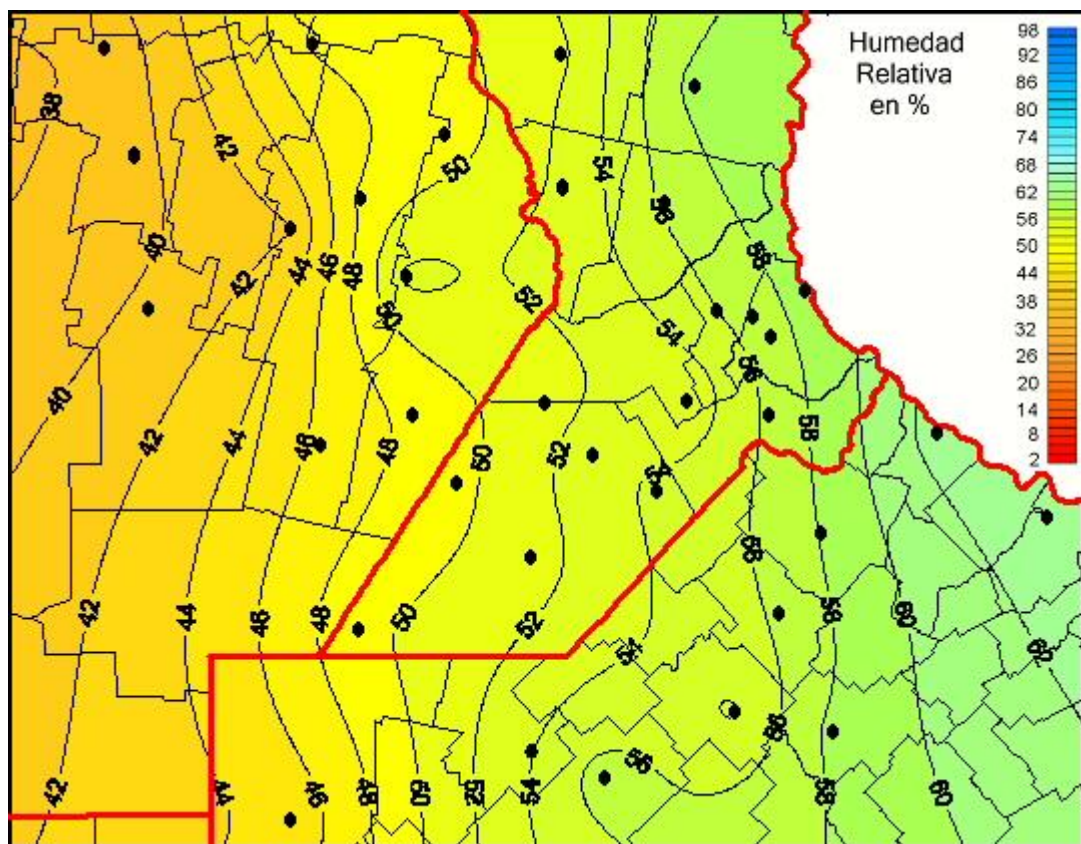

Humedad Relativa

Mapa de humedad relativa de las últimas 72 horas.
(Desde las 8:00AM hasta las 8:00AM). Se actualiza a las 10:00hs.