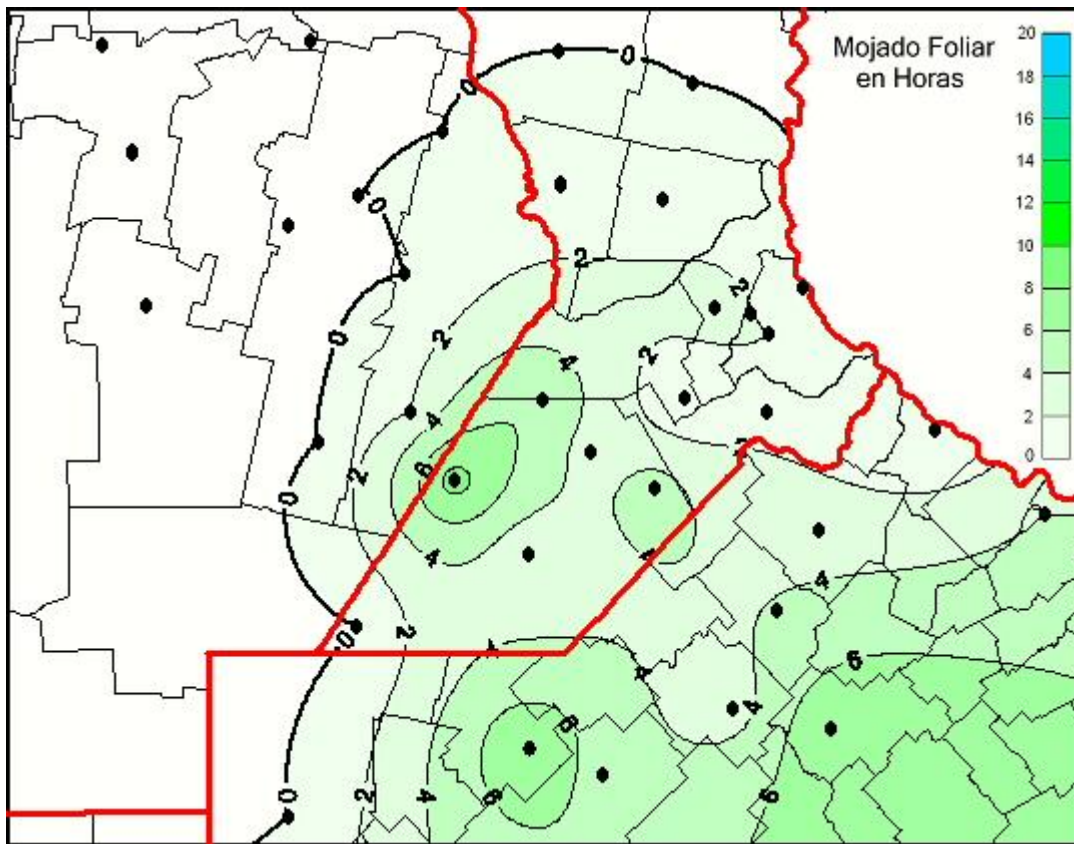

## Humedad de Hoja

Mapa de humedad de hoja de las últimas 72 horas.  
(Desde las 8:00AM hasta las 8:00AM). Se actualiza a las 10:00hs.