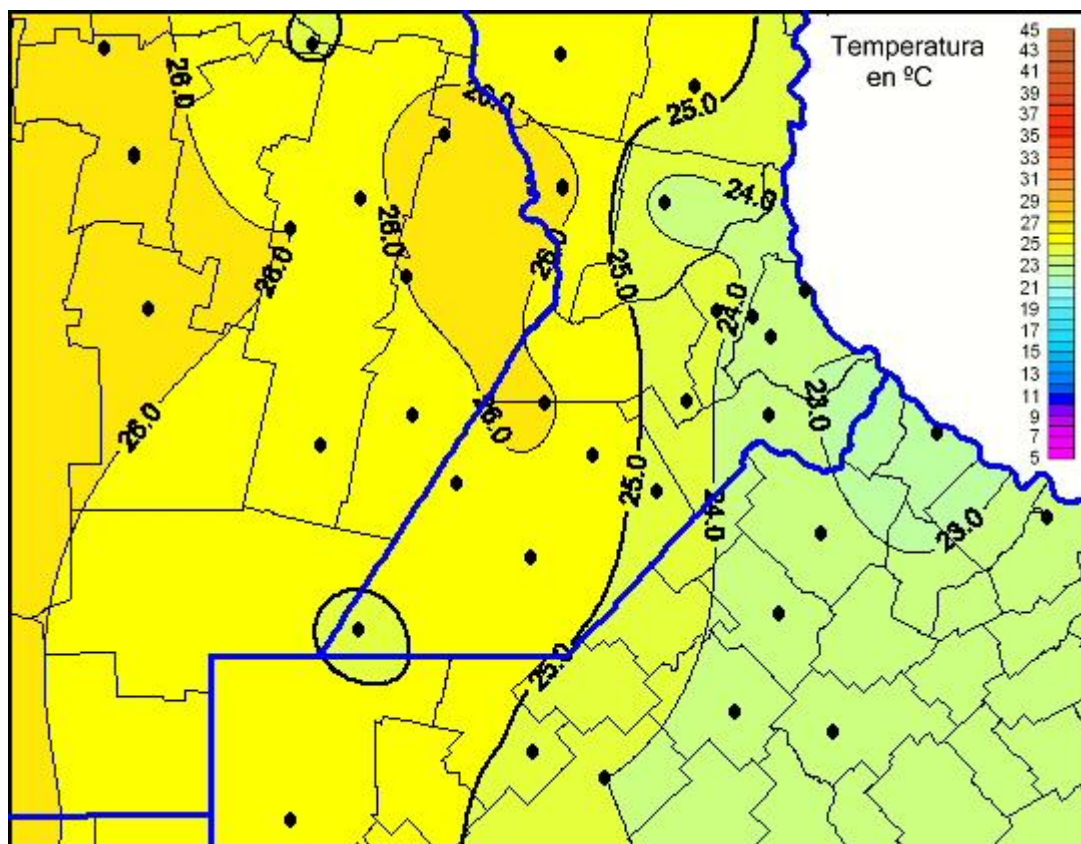

Temperaturas Máximas

Mapa de temperaturas máximas de las últimas 24 horas.
(Desde las 8:00AM hasta las 8:00AM). Se actualiza a las 10:00hs.