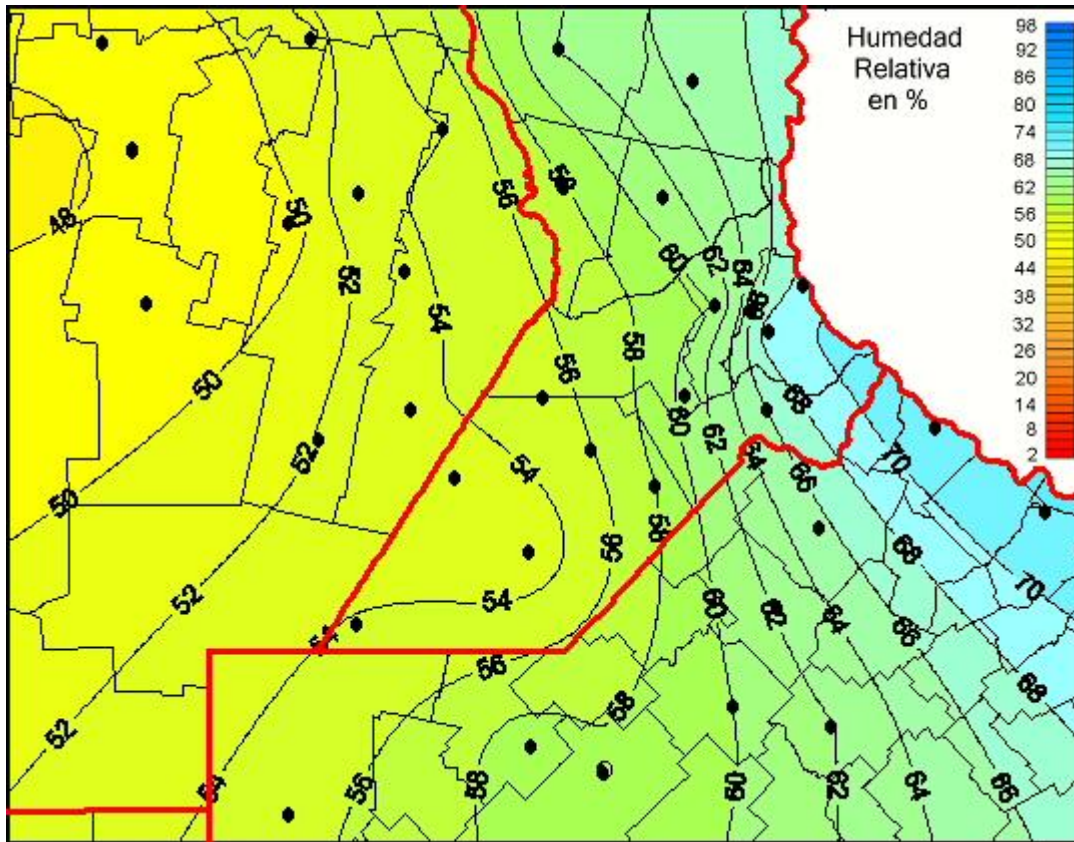

Humedad Relativa

Mapa de humedad relativa de las últimas 24 horas.
(Desde las 8:00AM hasta las 8:00AM). Se actualiza a las 10:00hs.