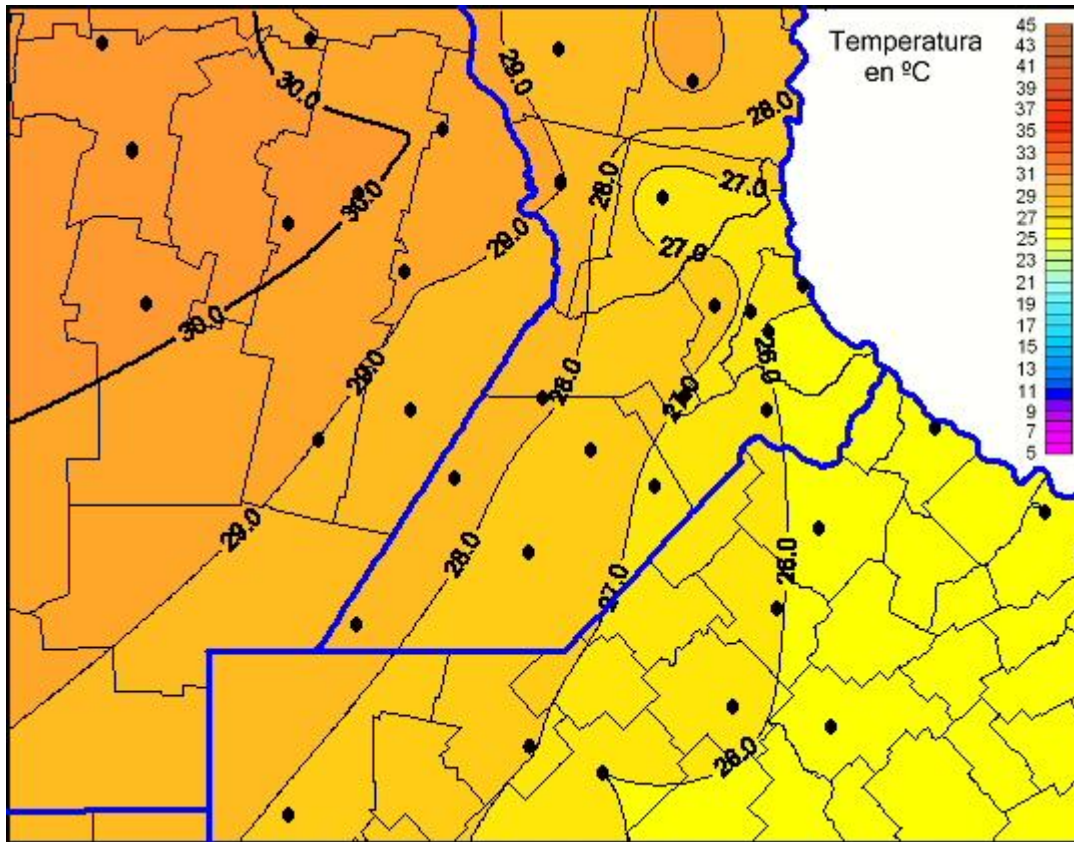

Temperaturas Máximas

Mapa de temperaturas máximas de las últimas 24 horas.
(Desde las 8:00AM hasta las 8:00AM). Se actualiza a las 10:00hs.