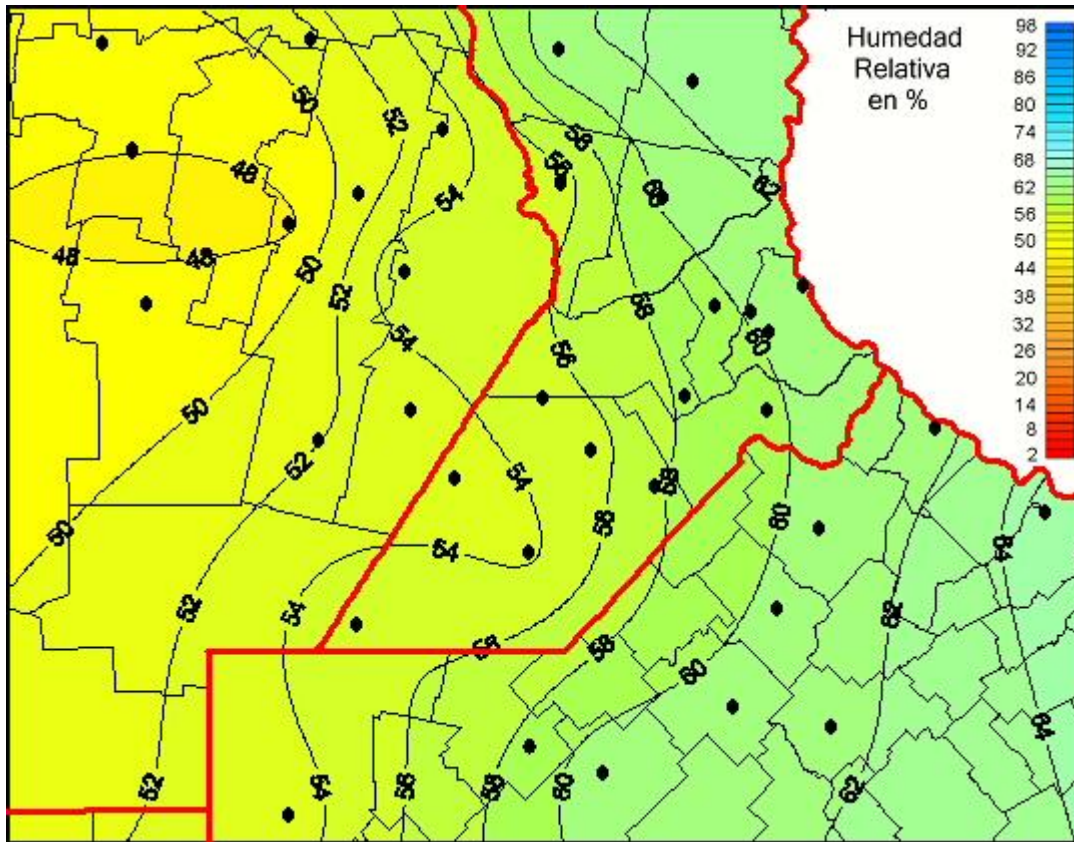

Humedad Relativa

Mapa de humedad relativa de las últimas 24 horas.
(Desde las 8:00AM hasta las 8:00AM). Se actualiza a las 10:00hs.