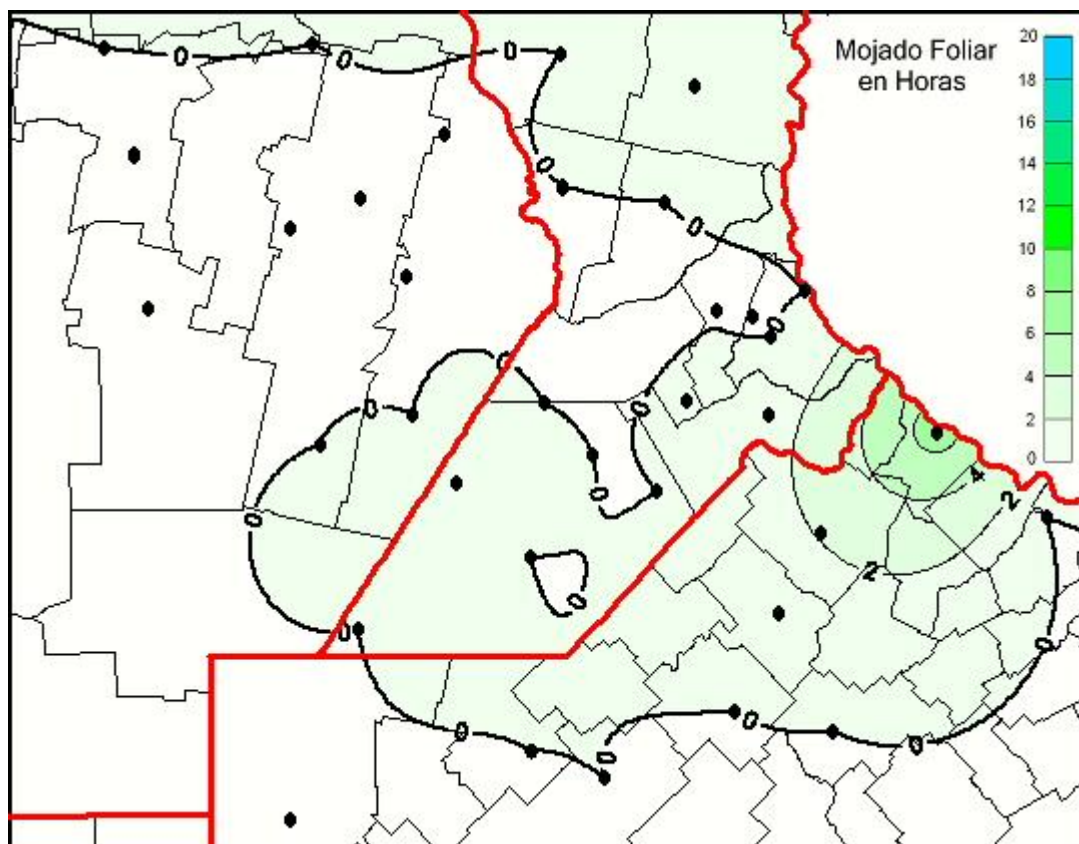

Humedad de Hoja

Mapa de humedad de hoja de las las últimas 24 horas.
(Desde las 8:00AM hasta las 8:00AM). Se actualiza a las 10:00hs.