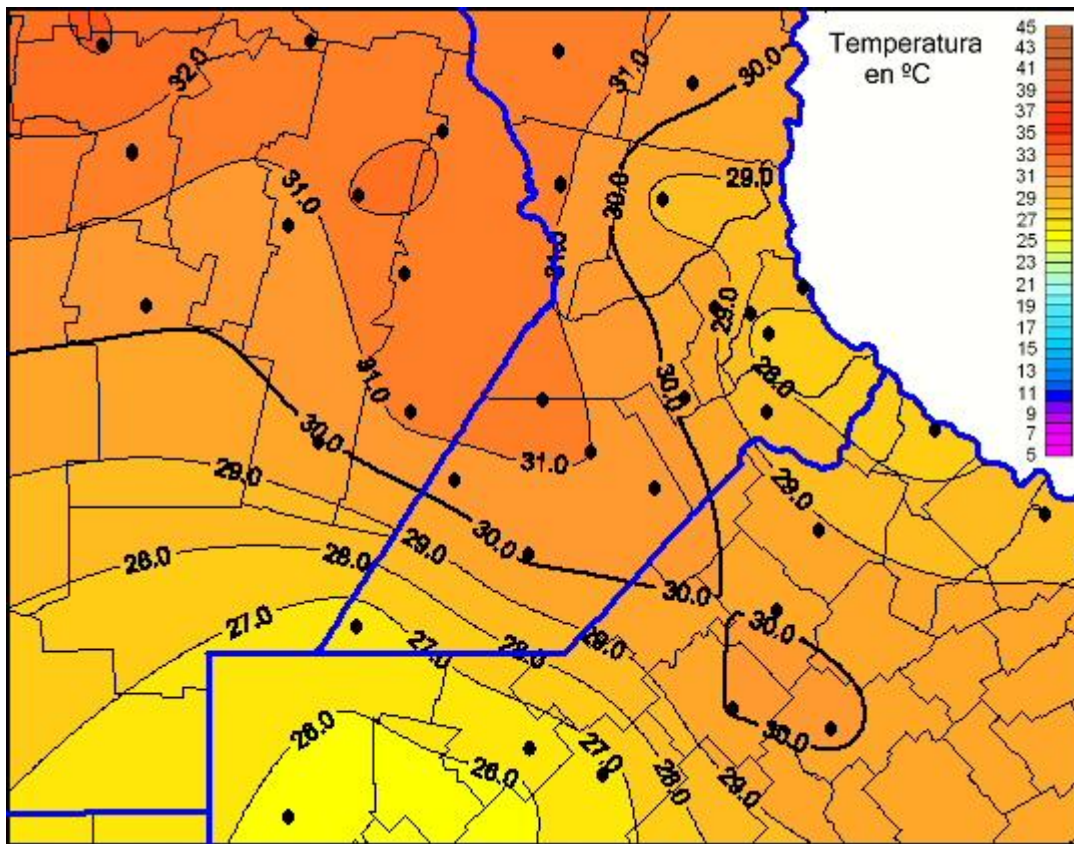

# Temperaturas Máximas

Mapa de temperaturas máximas de las últimas 24 horas.  
(Desde las 8:00AM hasta las 8:00AM). Se actualiza a las 10:00hs.