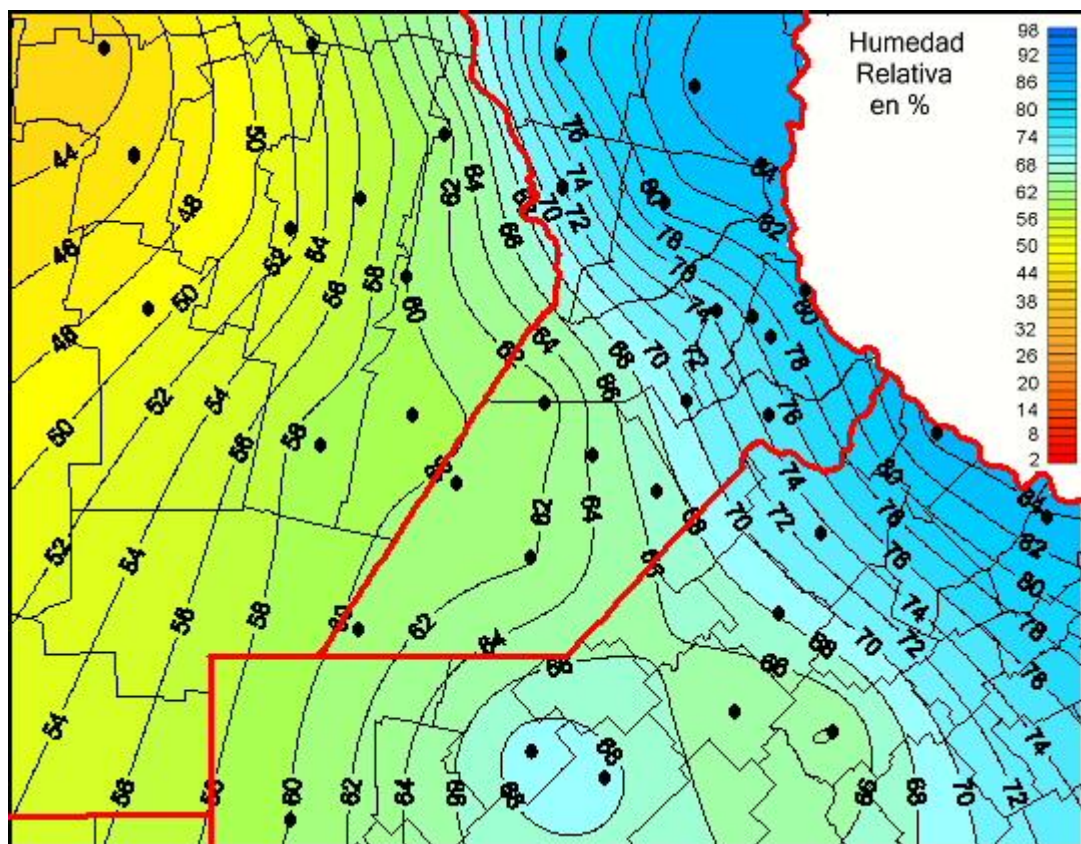

## Humedad Relativa

Mapa de humedad relativa de las últimas 24 horas.  
(Desde las 8:00AM hasta las 8:00AM). Se actualiza a las 10:00hs.