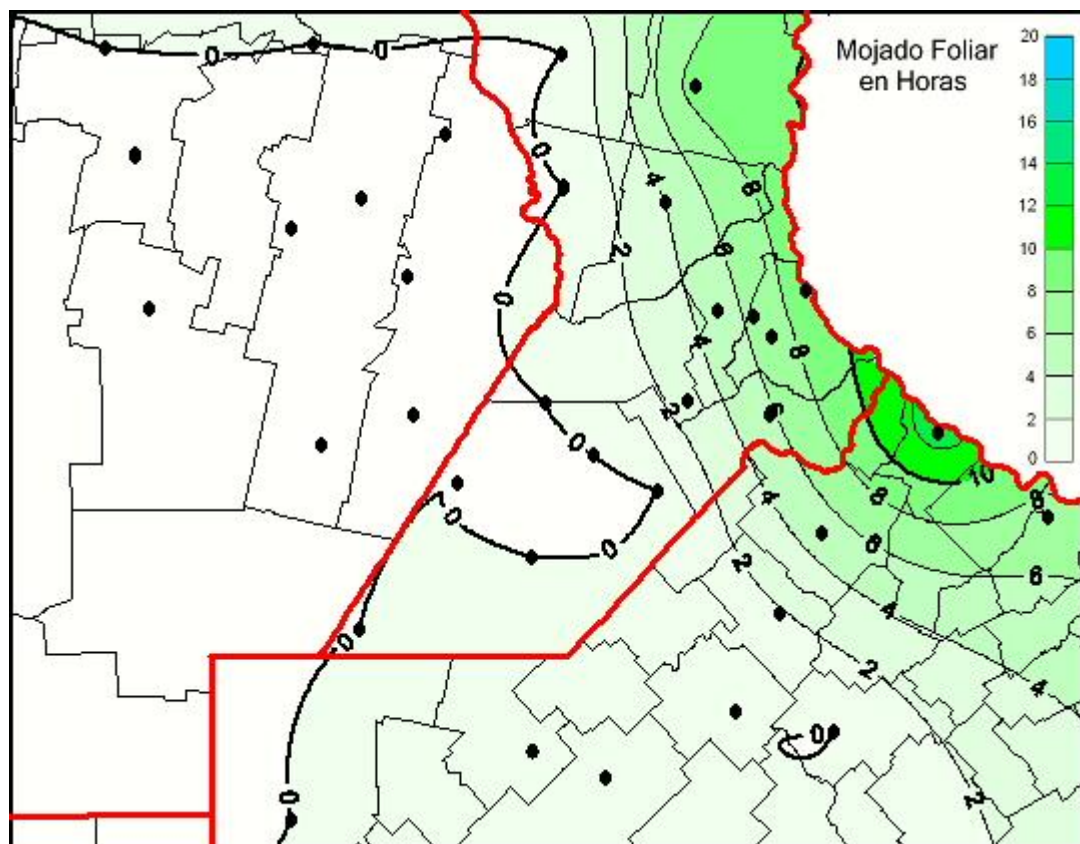

## Humedad de Hoja

Mapa de humedad de hoja de las últimas 24 horas.  
(Desde las 8:00AM hasta las 8:00AM). Se actualiza a las 10:00hs.