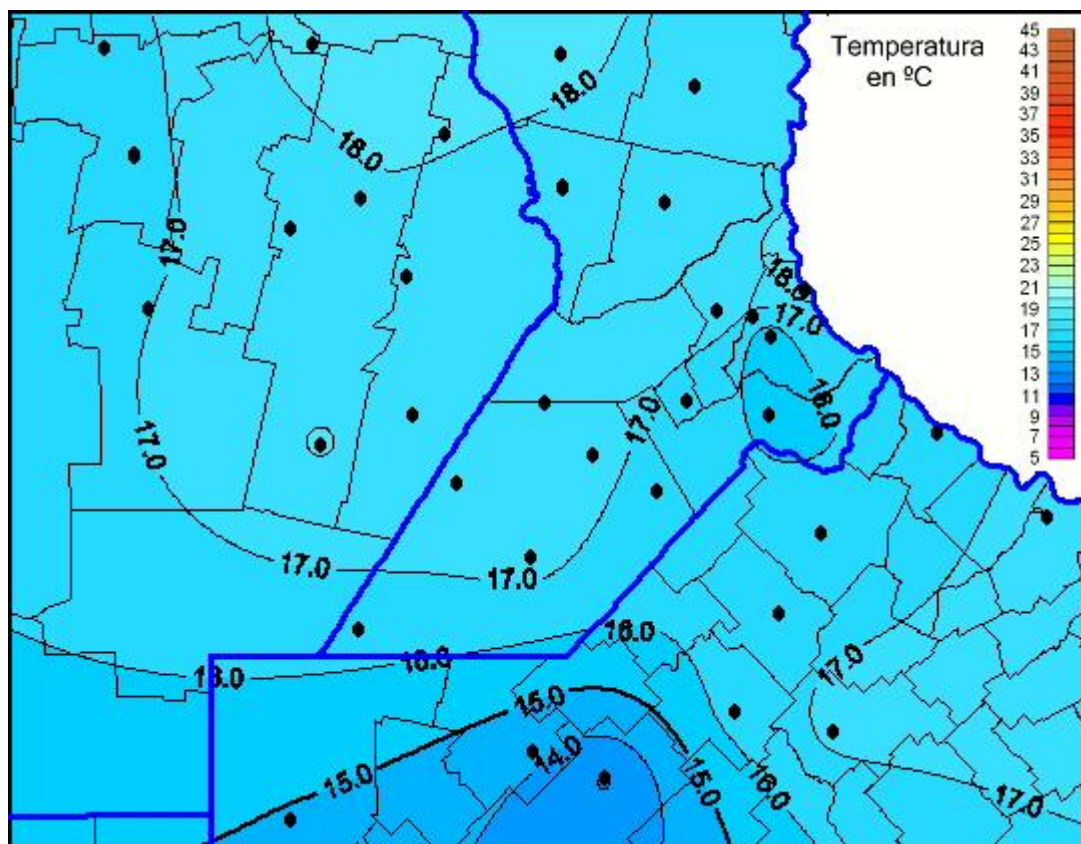

Temperaturas Máximas

Mapa de temperaturas máximas de las últimas 24 horas.
(Desde las 8:00AM hasta las 8:00AM). Se actualiza a las 10:00hs.