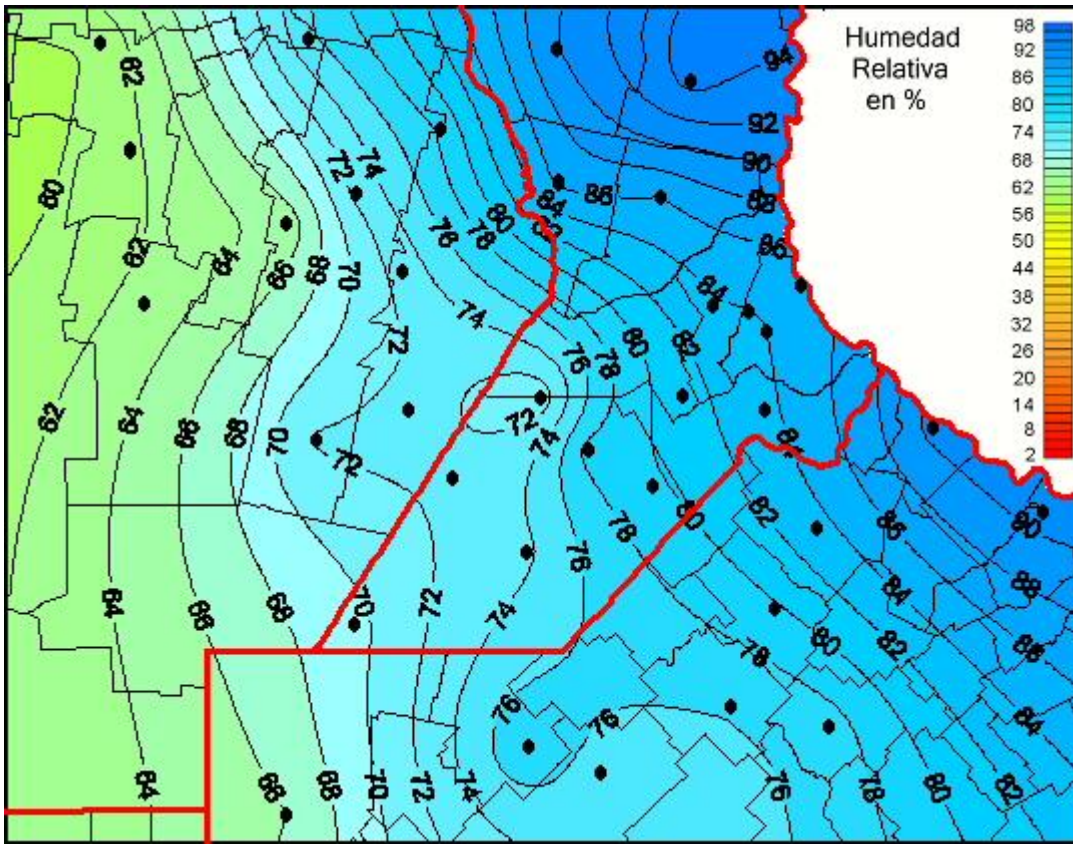

Humedad Relativa

Mapa de humedad relativa de las las últimas 24 horas.
(Desde las 8:00AM hasta las 8:00AM). Se actualiza a las 10:00hs.