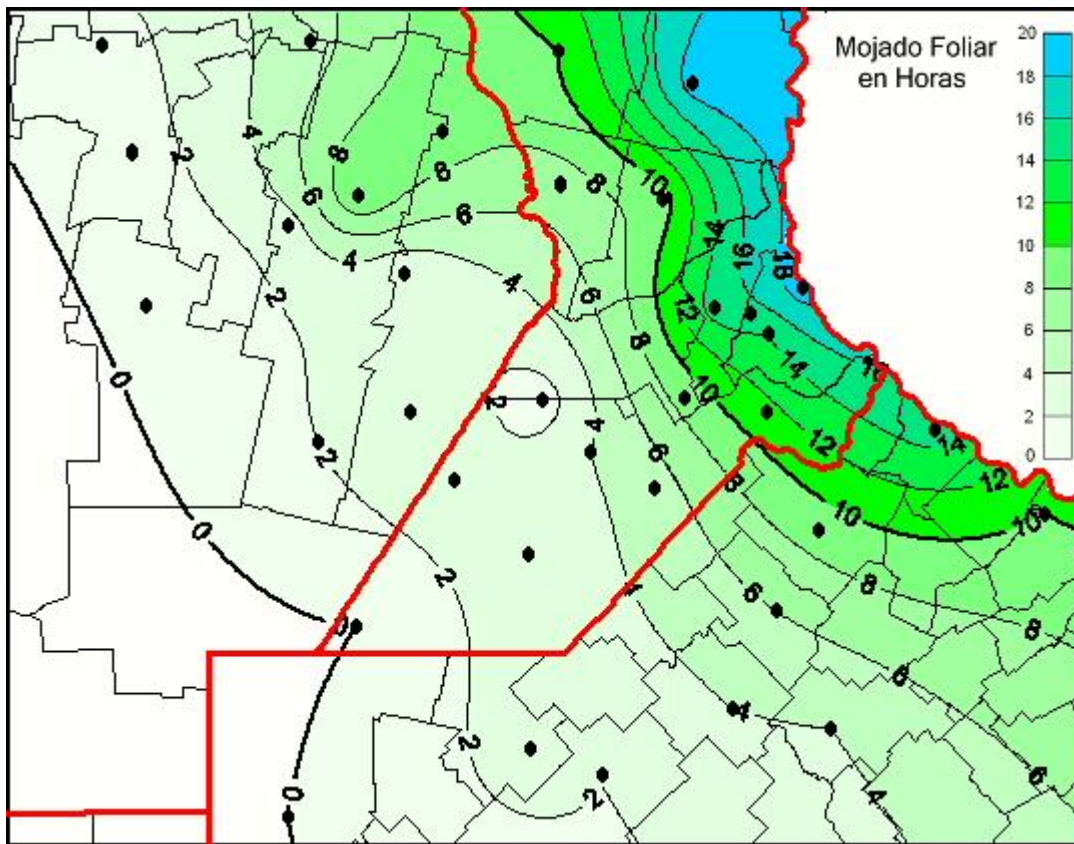

# Humedad de Hoja

Mapa de humedad de hoja de las últimas 24 horas.  
(Desde las 8:00AM hasta las 8:00AM). Se actualiza a las 10:00hs.