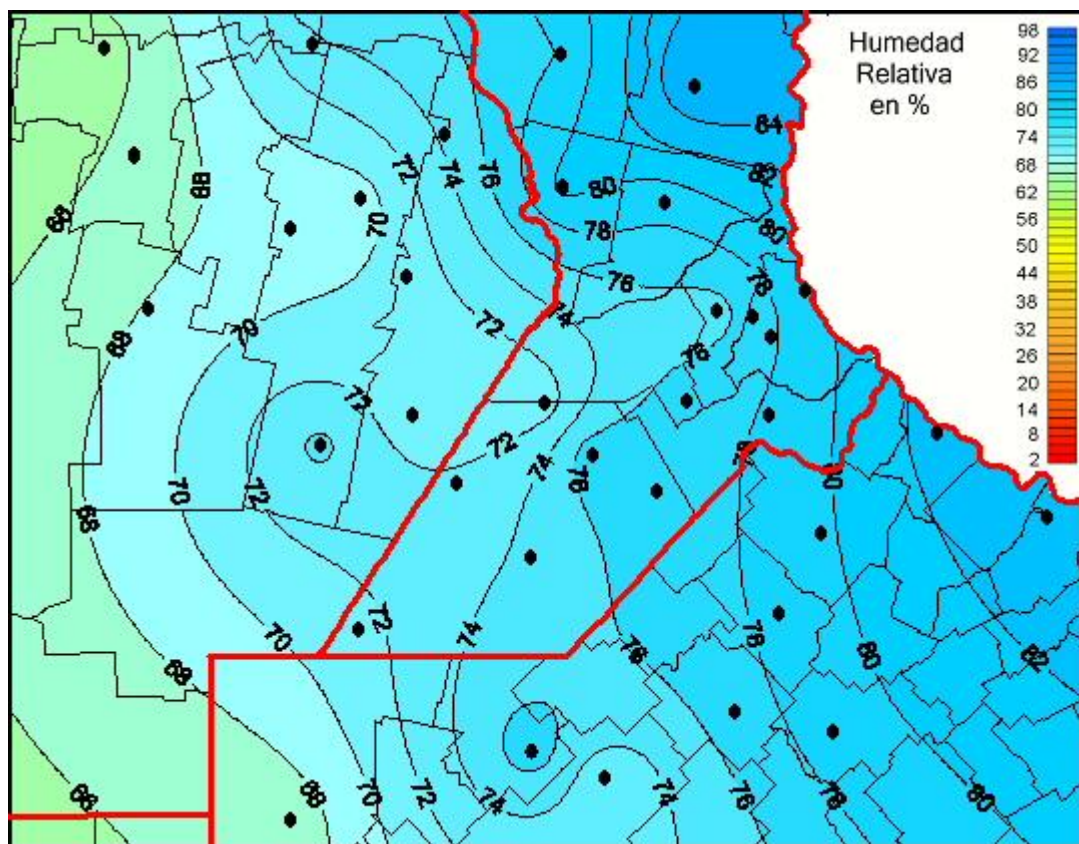

# Humedad Relativa

Mapa de humedad relativa de las las últimas 72 horas.  
(Desde las 8:00AM hasta las 8:00AM). Se actualiza a las 10:00hs.