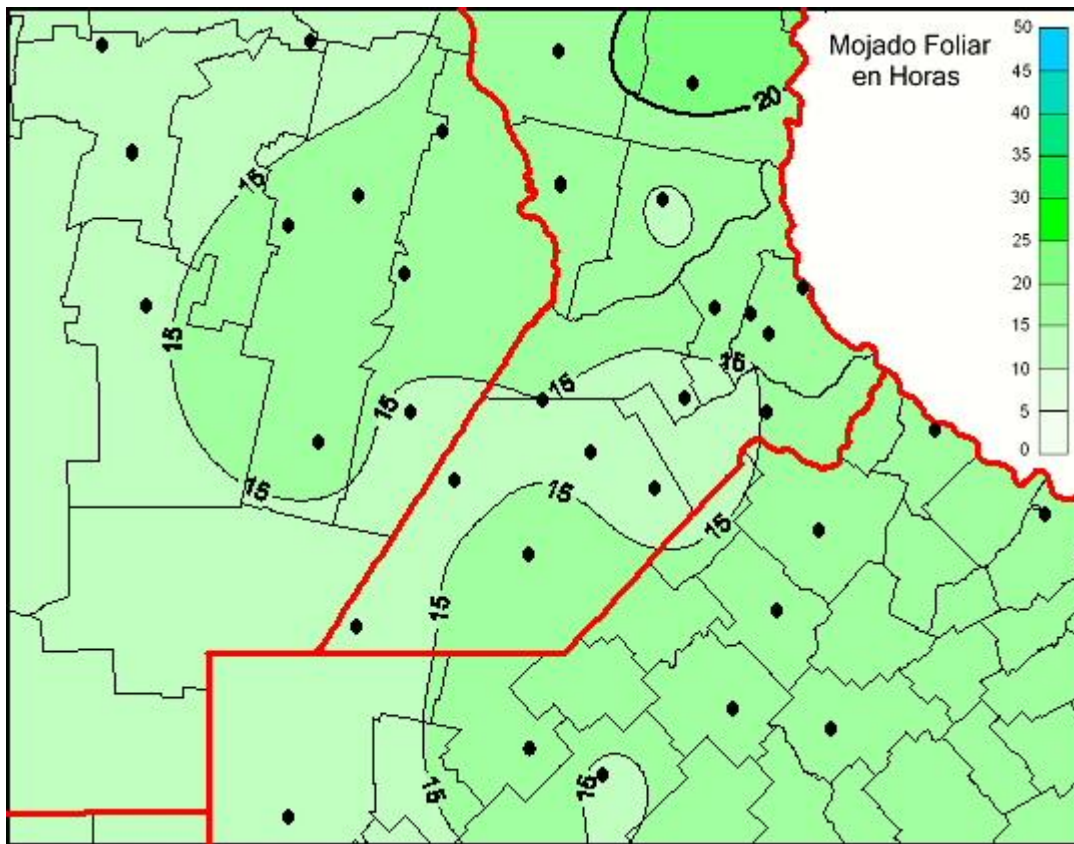

Humedad de Hoja

Mapa de humedad de hoja de las las últimas 72 horas.
(Desde las 8:00AM hasta las 8:00AM). Se actualiza a las 10:00hs.