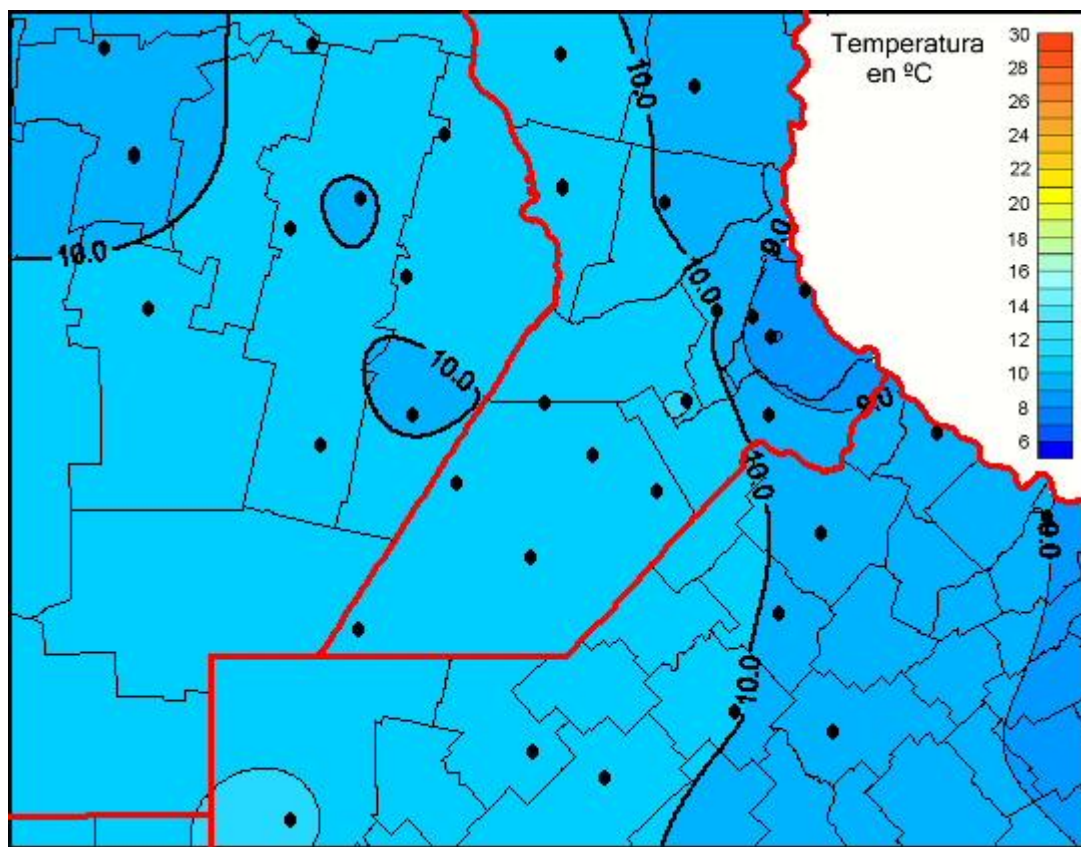

## Temperaturas Medias

Mapa de temperaturas medias de las las últimas 24 horas.  
(Desde las 8:00AM hasta las 8:00AM). Se actualiza a las 10:00hs.