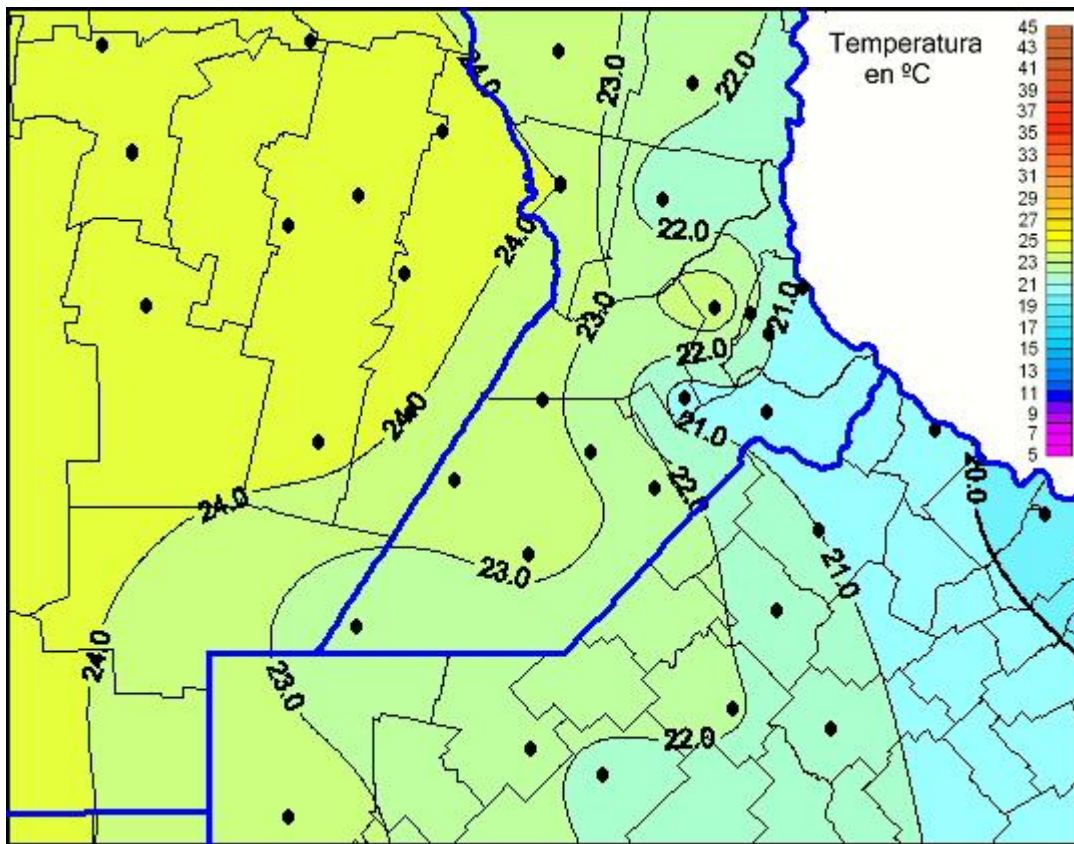

Temperaturas Máximas

Mapa de temperaturas máximas de las últimas 24 horas.
(Desde las 8:00AM hasta las 8:00AM). Se actualiza a las 10:00hs.