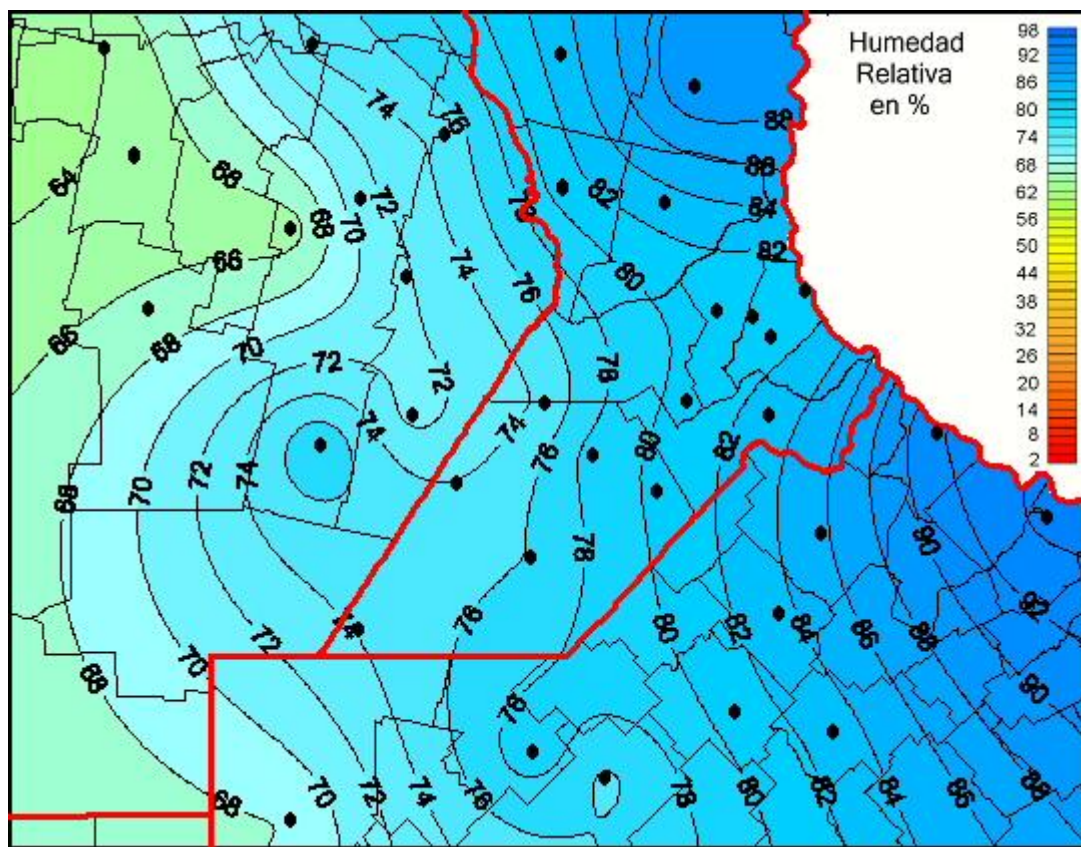

Humedad Relativa

Mapa de humedad relativa de las las últimas 24 horas.
(Desde las 8:00AM hasta las 8:00AM). Se actualiza a las 10:00hs.